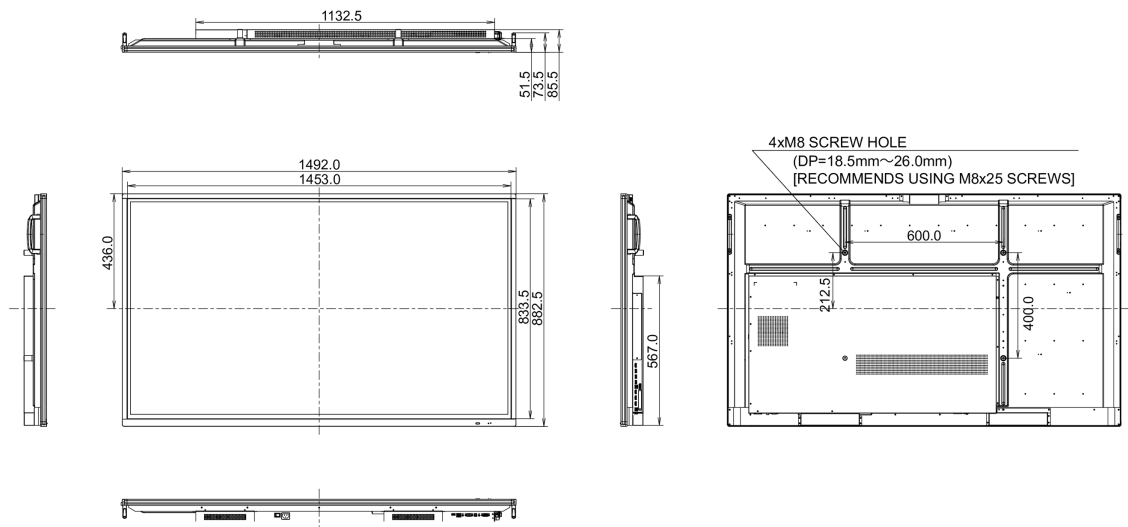

10 РАЗМЕР / BEC

Размер продукта Ш x В x Г	1492 x 882 x 86мм
Размер коробки Ш x В x Г	1697 x 1005 x 220мм
Вес (без упаковки)	38.3кг
Вес (с упаковкой)	50кг
EAN код	4948570117017

Все товарные знаки и торговые марки являются собственностью их владельцев и они защищены. Ошибки и изменения допускаются. Спецификации могут быть изменены без уведомления. Все LCD мониторы соответствуют стандарту ISO-9241-307:2008 по политике битых пикселей.