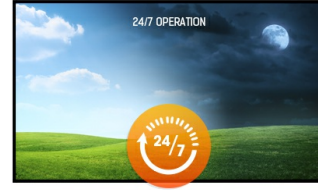

Dokunmatik teknolojisi - Infrared (IR)

Infrared teknolojisi, kızılötesi arka ışık kullanır. Kızılötesi ışık parmak veya ekran kalemi tarafından engellendiğinde bir dokunma olayı yüksek bir doğrulukla kaydedilir. Bu teknoloji bir kaplamaya veya alt tabakaya dayanmaz, bu nedenle dokunmatik ekranı fiziksel olarak "yıpratmak" imkansızdır. Ayrıca, ekran özellikleri dokunma işlevinden neredeyse etkilenmez.

**OPS Slot PC'ler için uygun değildir.*

24/7

7/24 ekranlar sürekli çalışma için tasarlanmıştır.

01 EKРАН ÖZELLİKLERİ

Diagonal	65", 163.9cm
Diyagonal	163.9cm
Panel	IPS Direct LED, AG coated glass
Çözünürlük	3840 x 2160 (8.3 megapixel 4K UHD)
En boy oranı	16:9
Panel parlaklığı	350 cd/m ²
Işık geçirgenliği	88%
Statik kontrast	1200:1
Dinamik kontrast	4000:1
Tepki süresi (GTG)	8ms
Görüntüleme Alanı	yatay/dikey: 178°/178°, sağ/sol: 89°/89°, yukarı/aşağı: 89°/89°
Yatay Sync	30 - 80kHz
Görüntülenebilir alan G x Y	1430 x 806mm, 56.3 x 31.7"
Piksel aralığı	0.372mm