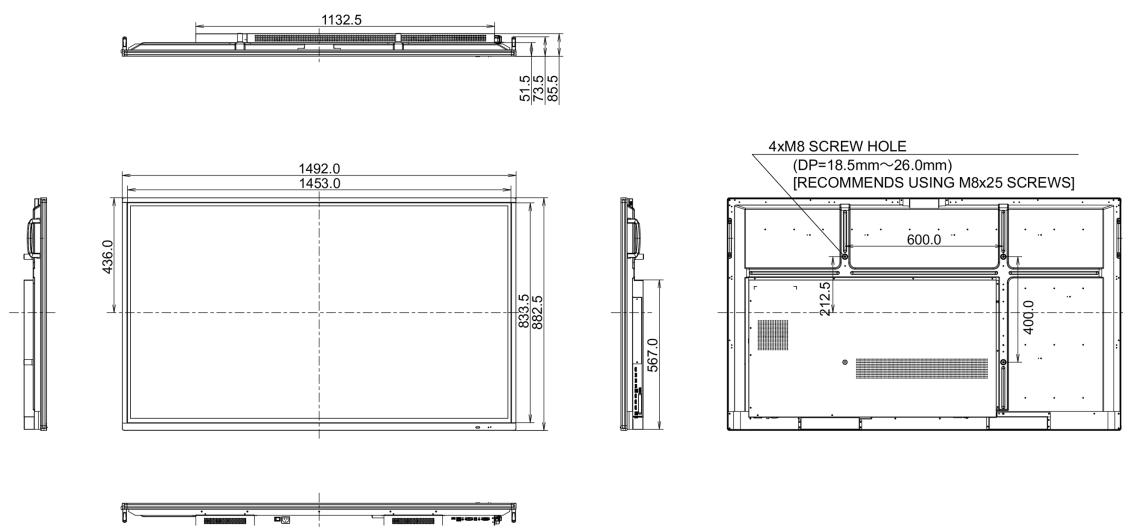

10 РАЗМЕР / BEC

Размер продукта Ш x В x Г	1492 x 882 x 86мм
Размер коробки Ш x В x Г	1697 x 1005 x 220мм
Вес (без упаковки)	38.3кг
Вес (с упаковкой)	50кг
EAN код	4948570117017

Все товарные знаки и торговые марки являются собственностью их владельцев и они защищены. Ошибки и изменения допускаются. Спецификации могут быть изменены без уведомления. Все LCD мониторы соответствуют стандарту ISO-9241-307:2008 по политике битых пикселей.