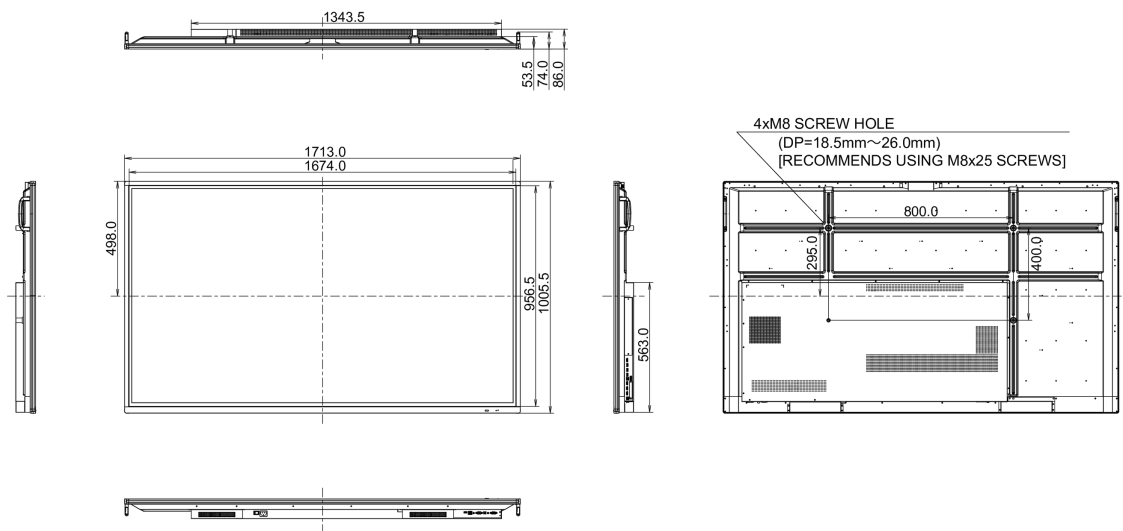

## 01 CARACTÉRISTIQUES DE L'ÉCRAN

Design	cadre fin
Diagonale	75", 189.3cm
Matrice	IPS Direct LED, revêtement antireflet
Résolution native	3840 x 2160 (8.3 megapixel 4K UHD)
Le ratio d'aspect	16:9
Luminosité	350 cd/m <sup>2</sup>
Transparence de la lumière	88%
Contraste	1100:1
Dynamic contrast	4000:1
Temps de réponse (GTG)	8ms
Angle de vision	horizontal/vertical: 178°/178°, droit/gauche: 89°/89°, en avant/en arrière: 89°/89°
Couleurs supportées	1.07B 10bit
Fréquence horizontale	30 - 80kHz
Surface de travail H x L	1650 x 928mm, 65 x 36.5"
Taille du pixel	0.429mm
Couleur du cadre et finition	noir, mate

## 10 DIMENSIONS / POIDS

Dimensions produit L x H x P	1713 x 1006 x 86mm
Dimensions de la boîte L x H x P	1930 x 1140 x 280mm
Poids (sans boîte)	52.2kg
Poids (avec boîte)	69kg
Code EAN	4948570117024

Toutes les marques nommées sur ce site sont des marques déposées. iiyama ne pourra être tenu responsable d'éventuelles erreurs ou omissions contenues sur ce site. Tous les écrans LCD iiyama sont conformes à la norme ISO-9241-307:2008 pour ce qui concerne les défauts de pixel.