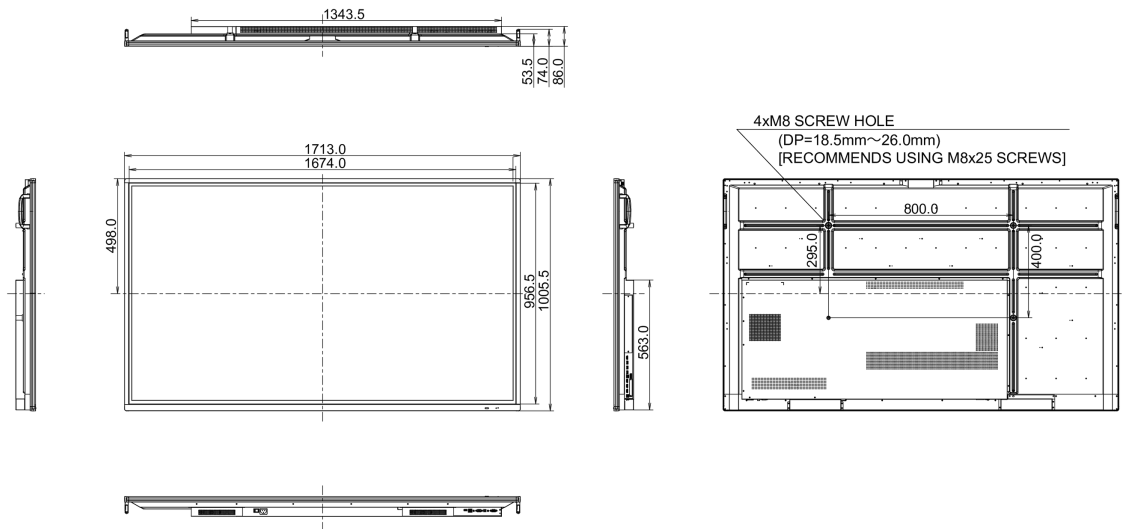

10 РАЗМЕР / ВЕС

Размер продукта Ш x В x Г 1713 x 1006 x 86мм

Размер коробки Ш x В x Г 1930 x 1140 x 280мм

Вес (без упаковки) 52.2кг

Вес (с упаковкой) 69кг

EAN код 4948570117024

Все товарные знаки и торговые марки являются собственностью их владельцев и они защищены. Ошибки и изменения допускаются. Спецификации могут быть изменены без уведомления. Все LCD мониторы соответствуют стандарту ISO-9241-307:2008 по политике битых пикселей.