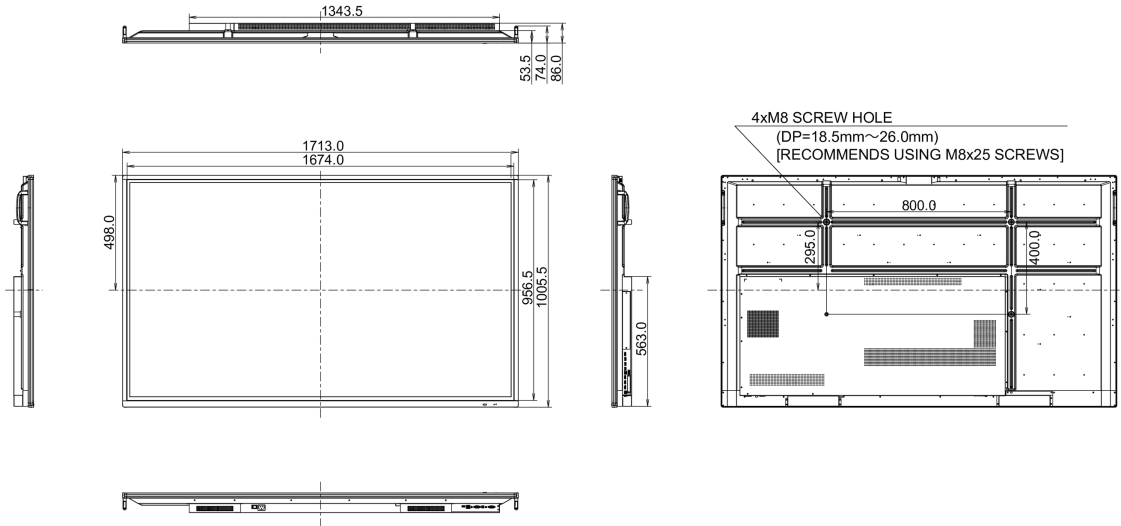

09 UDRŽITELNOST

Předpisy	CB, CE, TÜV-Bauart, RoHS support, ErP, WEEE, CU, REACH
REACH SVHC	nad 0.1% olova

10 ROZMĚRY / HMOTNOST

Rozměry výrobku Š x V x D	1713 x 1006 x 86mm
Rozměry balení Š x V x D	1930 x 1140 x 280mm

Váha (bez balení)	52.2kg
Váha (s balením)	69kg
EAN code	4948570117024

Všechny ochranné známky jsou registrovány a chráněny. Vyhrazené právo na změny. Veškeré ploché panely LCD splňují normu ISO-9241-307:2008 v oblasti počtu vadných pixelů.