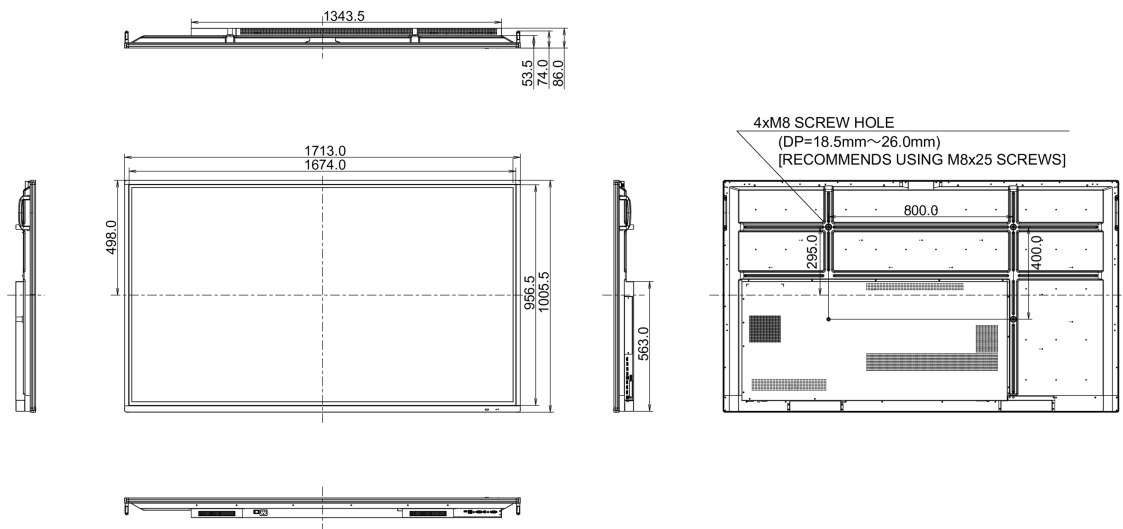

09 SOSTENIBILIDAD

Certificados	CB, CE, TÜV-Bauart, RoHS support, ErP, WEEE, CU, REACH
REACH SVHC	por encima de 0.1% de plomo

10 DIMENSIONES / PESO

Producto dimensiones W x H x D	1713 x 1006 x 86mm
Dimensiones de la caja (ancho x alto x fondo)	1930 x 1140 x 280mm
Peso (sin caja)	52.2kg
Peso (con caja)	69kg
Código EAN	4948570117024