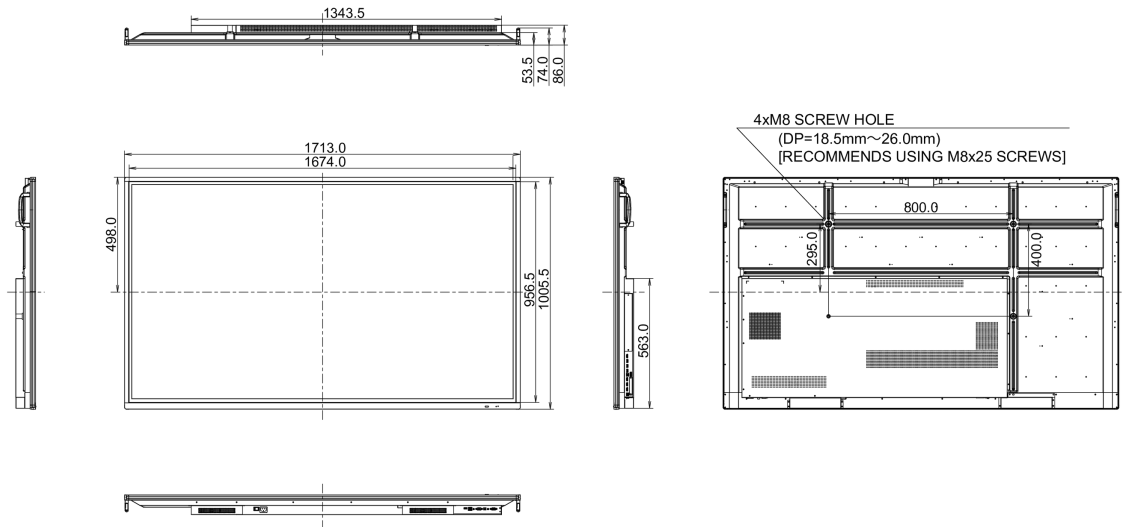

09 NORMES

Certifications	CB, CE, TÜV-Bauart, RoHS support, ErP, WEEE, CU, REACH
REACH SVHC	au dessus de 0.1% de plomb

10 DIMENSIONS / POIDS

Dimensions produit L x H x P	1713 x 1006 x 86mm
Dimensions de la boîte L x H x P	1930 x 1140 x 280mm
Poids (sans boîte)	52.2kg
Poids (avec boîte)	69kg
Code EAN	4948570117024