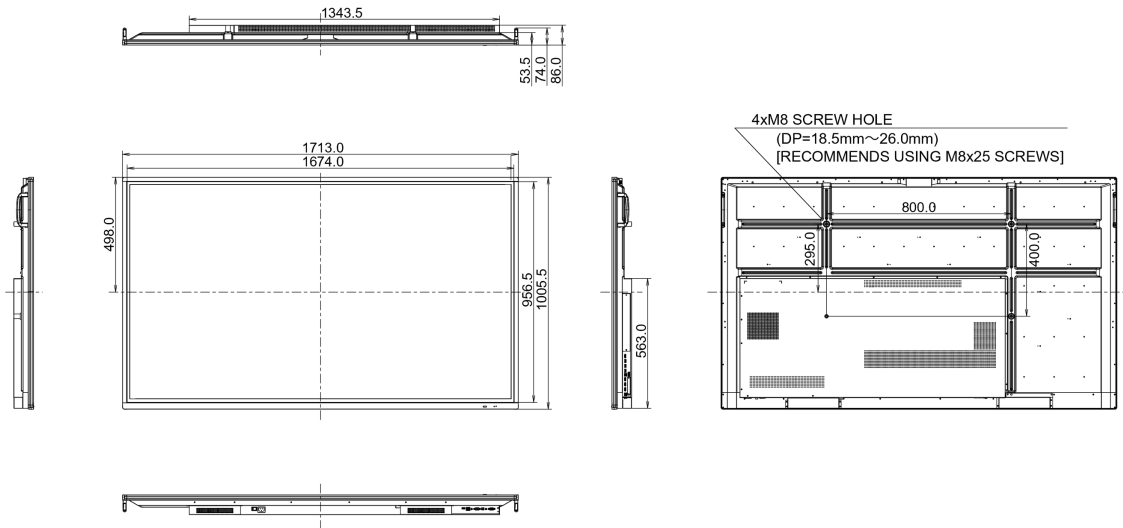

## 10 DIMENSIONI / PESO

Prodotti dimensioni L x H x P	1713 x 1006 x 86mm
Box dimensioni L x H x P	1930 x 1140 x 280mm

Peso (netto)	52.2kg
Peso (lordo)	69kg
EAN code	4948570117024

Tutti i marchi e i marchi registrati citati. E & O E. Specifiche soggette a modifiche senza preavviso. Tutti i display LCD è conforme alla norma ISO-9241-307:2008 in connessione con difetti dei pixel.