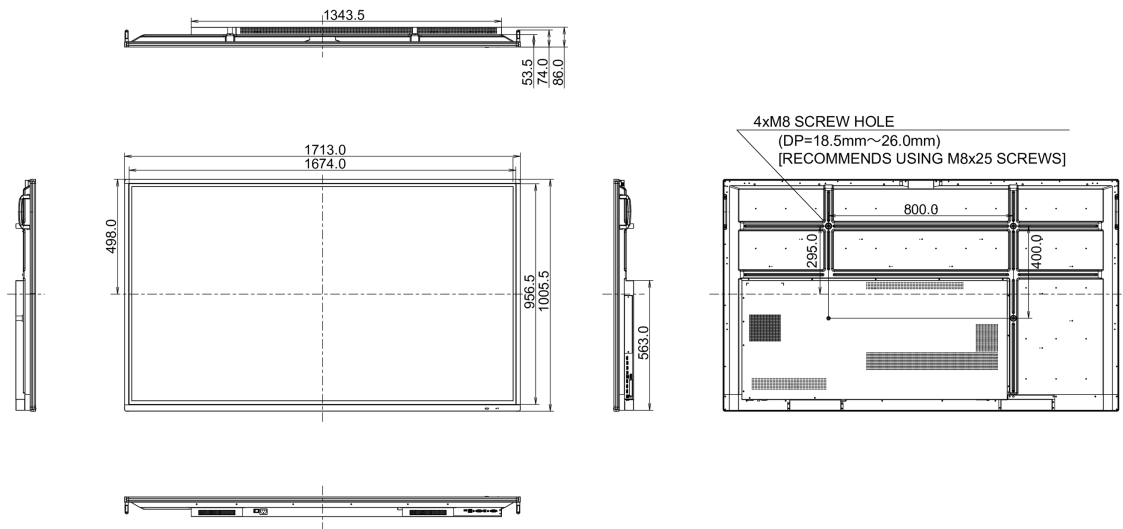

09 DUURZAAMHEID

Richtlijnen	CB, CE, TÜV-Bauart, RoHS support, ErP, WEEE, CU, REACH
REACH SVHC	meer dan 0.1%: Lood

10 AFMETINGEN / GEWICHT

Product afmetingen B x H x D	1713 x 1006 x 86mm
Doos afmetingen B x H x D	1930 x 1140 x 280mm
Gewicht (zonder doos)	52.2kg
Gewicht (inclusief doos)	69kg
EAN code	4948570117024