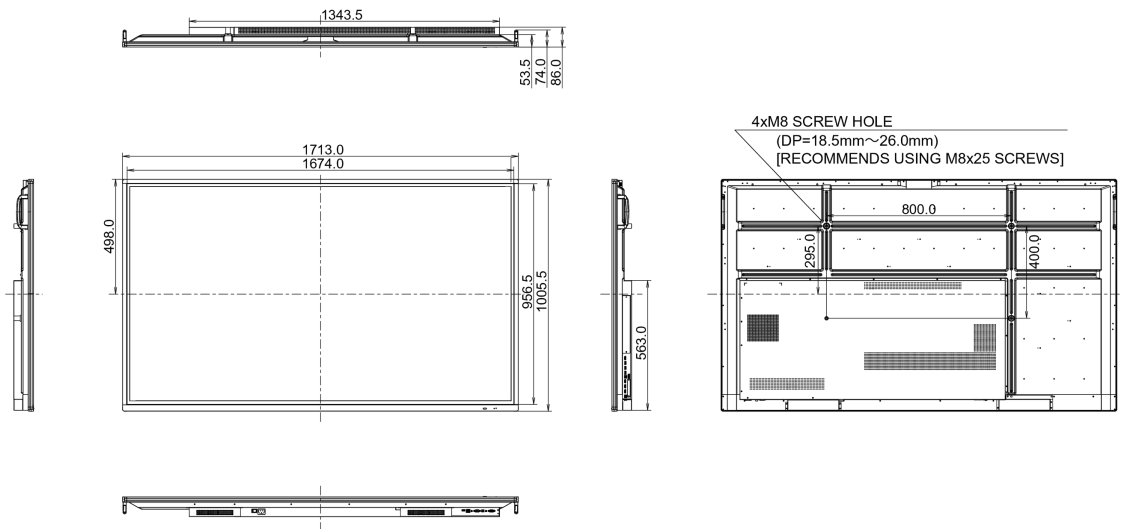

09 ODRŽIVOST

Propisi	CB, CE, TÜV-Bauart, RoHS podrška, ErP, WEEE, CU, REACH
REACH SVHC	iznad 0.1%: Olova

10 DIMENZIJE / TEŽINA

Dimenzije proizvoda Š x V x D	1713 x 1006 x 86mm
Dimenzije kutije Š x V x D	1930 x 1140 x 280mm
Težina (bez kutije)	52.2kg
Težina (sa kutijom)	69kg
EAN kod	4948570117024