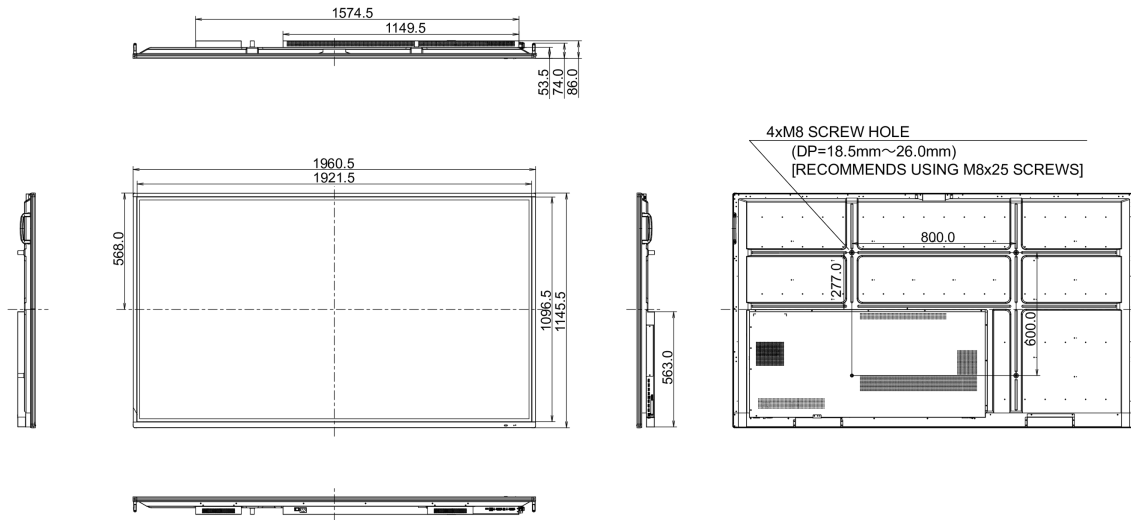

09 NORMES

Certifications	CB, CE, TÜV-Bauart, RoHS support, ErP, WEEE, CU, REACH
REACH SVHC	au dessus de 0.1% de plomb

10 DIMENSIONS / POIDS

Dimensions produit L x H x P	1961 x 1145 x 86mm
Dimensions de la boîte L x H x P	2123 x 1345 x 280mm
Poids (sans boîte)	68.4kg
Poids (avec boîte)	91kg
Code EAN	4948570117031