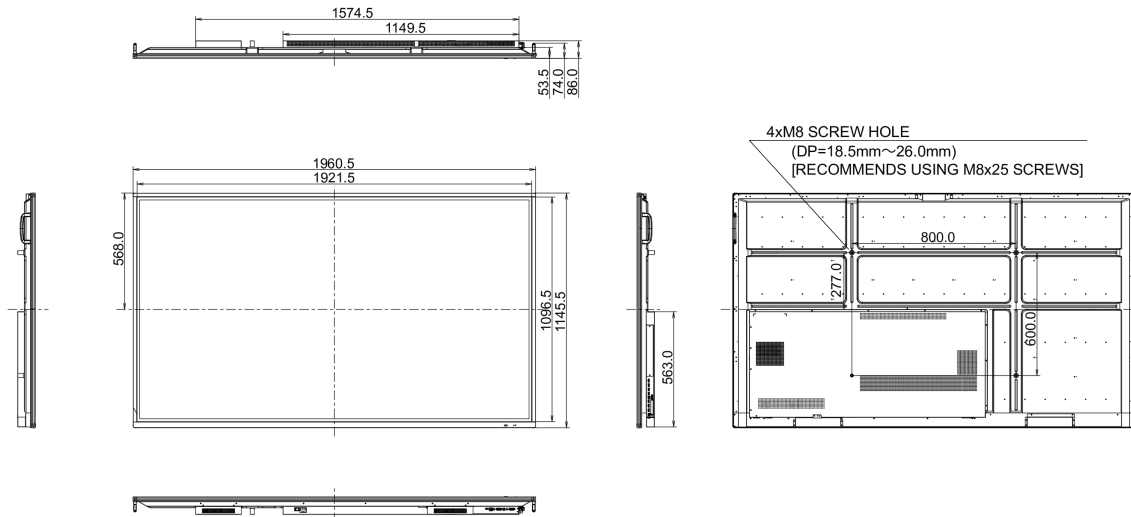

09 DUURZAAMHEID

Richtlijnen	CB, CE, TÜV-Bauart, RoHS support, ErP, WEEE, CU, REACH
REACH SVHC	meer dan 0.1%: Lood

10 AFMETINGEN / GEWICHT

Product afmetingen B x H x D	1961 x 1145 x 86mm
Doos afmetingen B x H x D	2123 x 1345 x 280mm
Gewicht (zonder doos)	68.4kg
Gewicht (inclusief doos)	91kg
EAN code	4948570117031