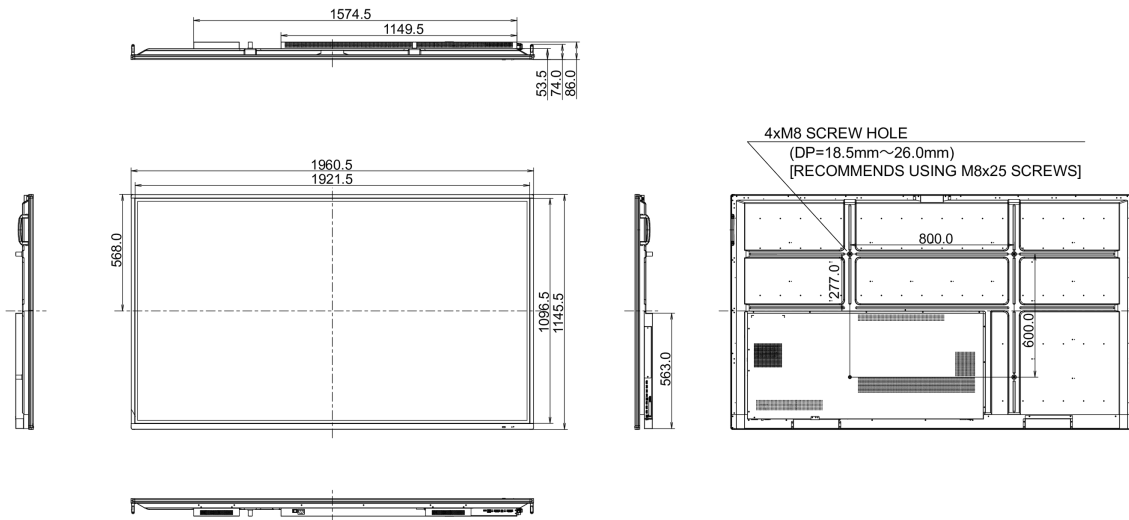

10 РАЗМЕР / ВЕС

Размер продукта Ш x В x Г 1961 x 1145 x 86мм

Размер коробки Ш x В x Г 2123 x 1345 x 280мм

Вес (без упаковки) 68.4кг

Вес (с упаковкой) 91кг

EAN код 4948570117031

Все товарные знаки и торговые марки являются собственностью их владельцев и они защищены. Ошибки и изменения допускаются. Спецификации могут быть изменены без уведомления. Все LCD мониторы соответствуют стандарту ISO-9241-307:2008 по политике битых пикселей.