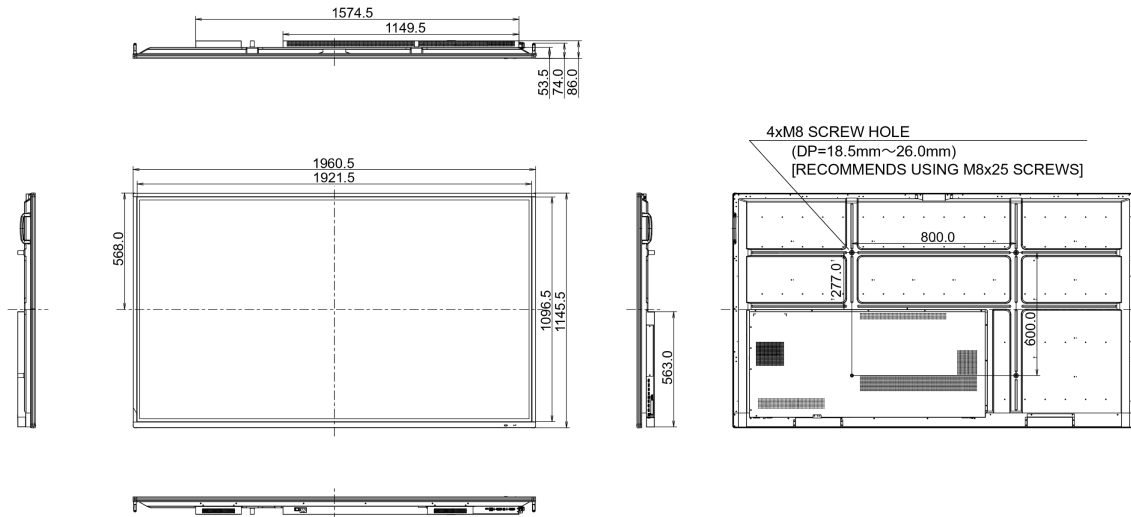

## 10 ROZMĚRY / HMOTNOST

Rozměry výrobku Š x V x D	1961 x 1145 x 86mm
Rozměry balení Š x V x D	2123 x 1345 x 280mm
Váha (bez balení)	68.4kg
Váha (s balením)	91kg
EAN code	4948570117031

Všechny ochranné známky jsou registrovány a chráněny. Vyhrazené právo na změny. Veškeré ploché panely LCD splňují normu ISO-9241-307:2008 v oblasti počtu vadných pixelů.