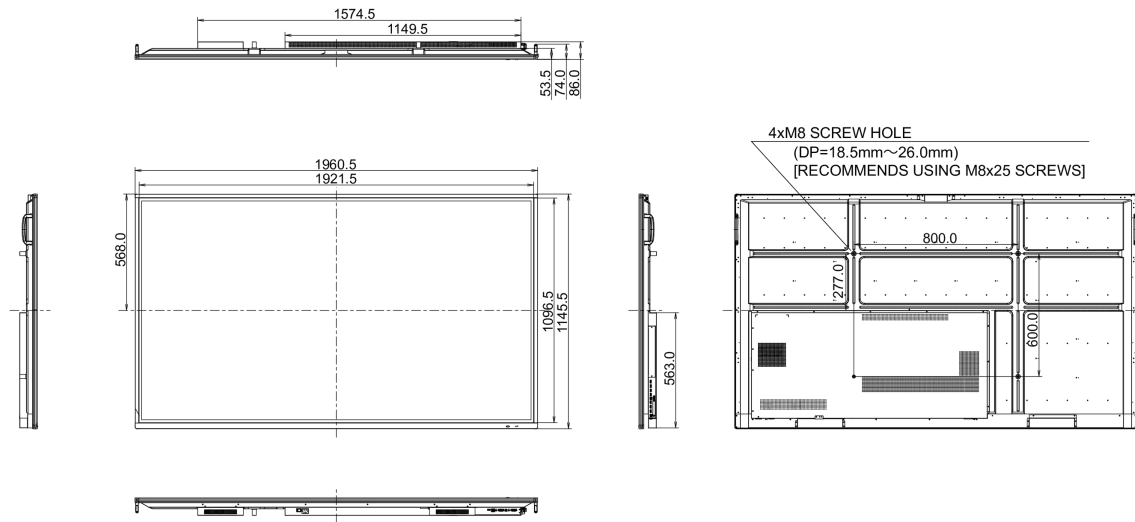

## 10 DIMENSIONES / PESO

Producto dimensiones W x H x D	1961 x 1145 x 86mm
Dimensiones de la caja (ancho x alto x fondo)	2123 x 1345 x 280mm
Peso (sin caja)	68.4kg
Peso (con caja)	91kg
Código EAN	4948570117031