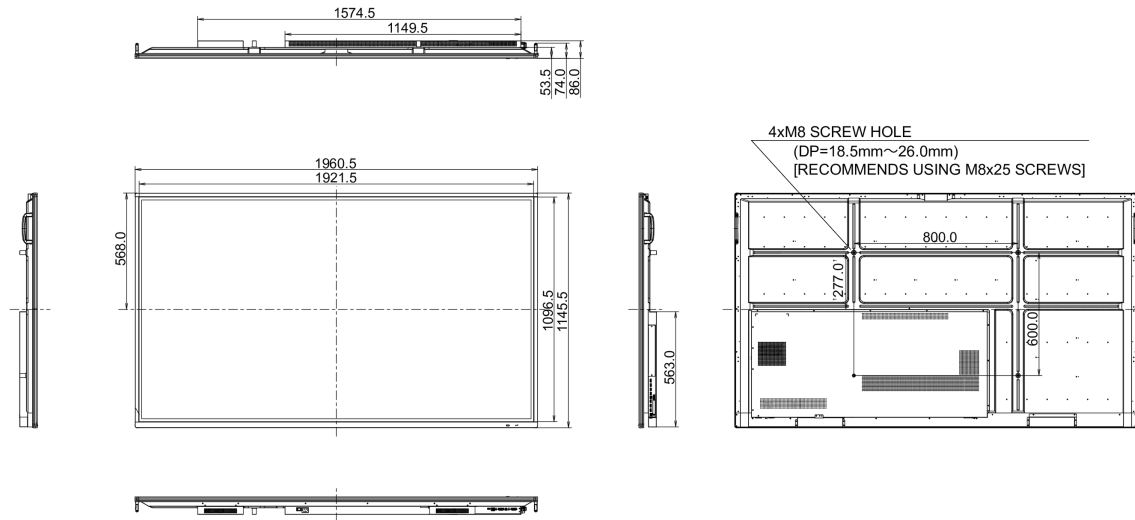

## 10 DIMENSIONI / PESO

Prodotti dimensioni L x H x P	1961 x 1145 x 86mm
Box dimensioni L x H x P	2123 x 1345 x 280mm
Peso (netto)	68.4kg
Peso (lordo)	91kg
EAN code	4948570117031

Tutti i marchi e i marchi registrati citati. E & O E. Specifiche soggette a modifiche senza preavviso. Tutti i display LCD è conforme alla norma ISO-9241-307:2008 in connessione con difetti dei pixel.