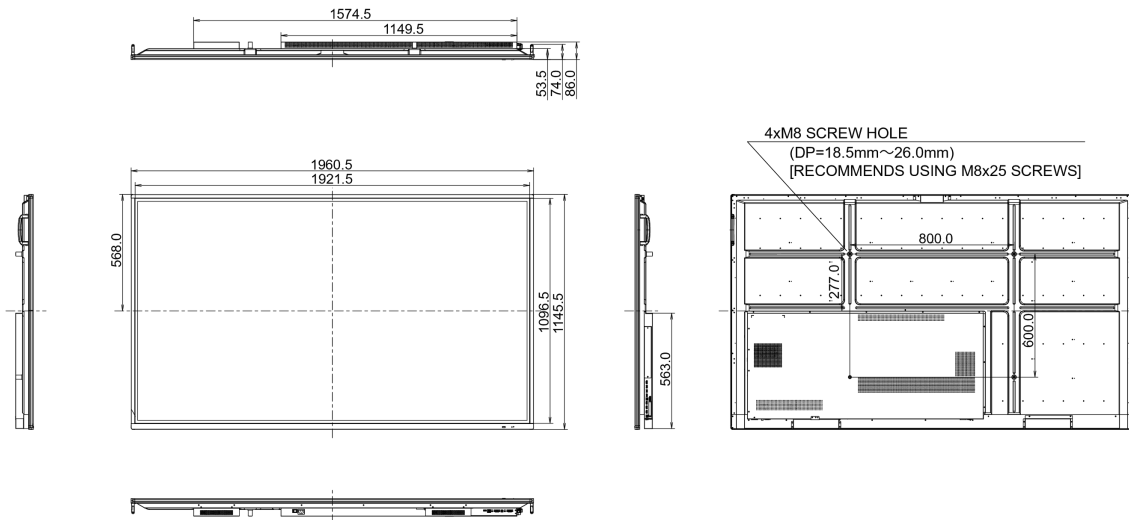

10 РАЗМЕР / BEC

Размер продукта Ш x В x Г 1961 x 1145 x 86мм

Размер коробки Ш x В x Г 2123 x 1345 x 280мм

Вес (без упаковки) 68.4кг

Вес (с упаковкой) 91кг

EAN код 4948570117031

Все товарные знаки и торговые марки являются собственностью их владельцев и они защищены. Ошибки и изменения допускаются. Спецификации могут быть изменены без уведомления. Все LCD мониторы соответствуют стандарту ISO-9241-307:2008 по политике битых пикселей.