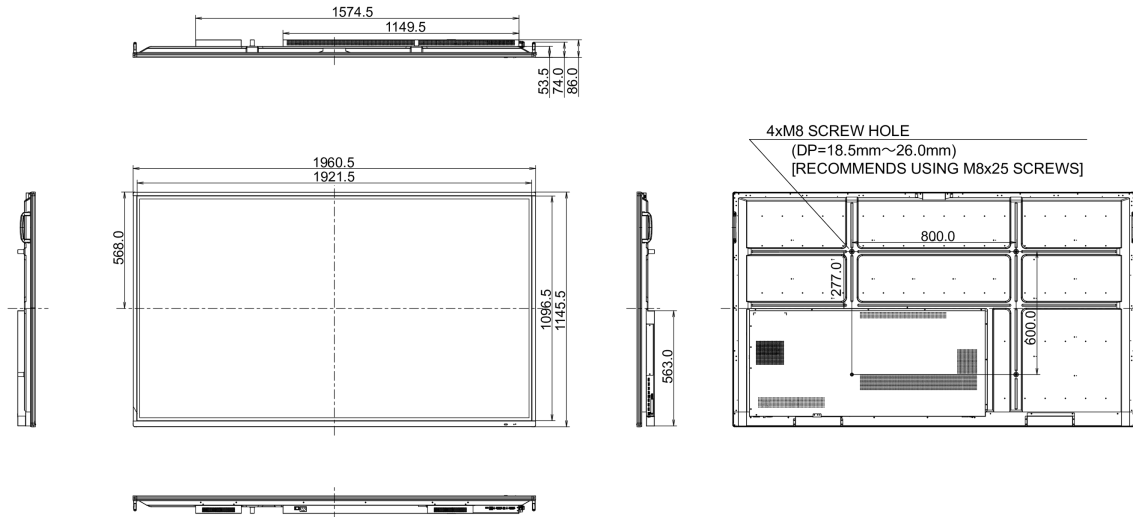

Kutu boyutları G x Y x D

2123 x 1345 x 280mm

Ağırlık (kutu hariç)

68.4kg

Ağırlık (kutu ile birlikte)

91kg

EAN kodu

4948570117031