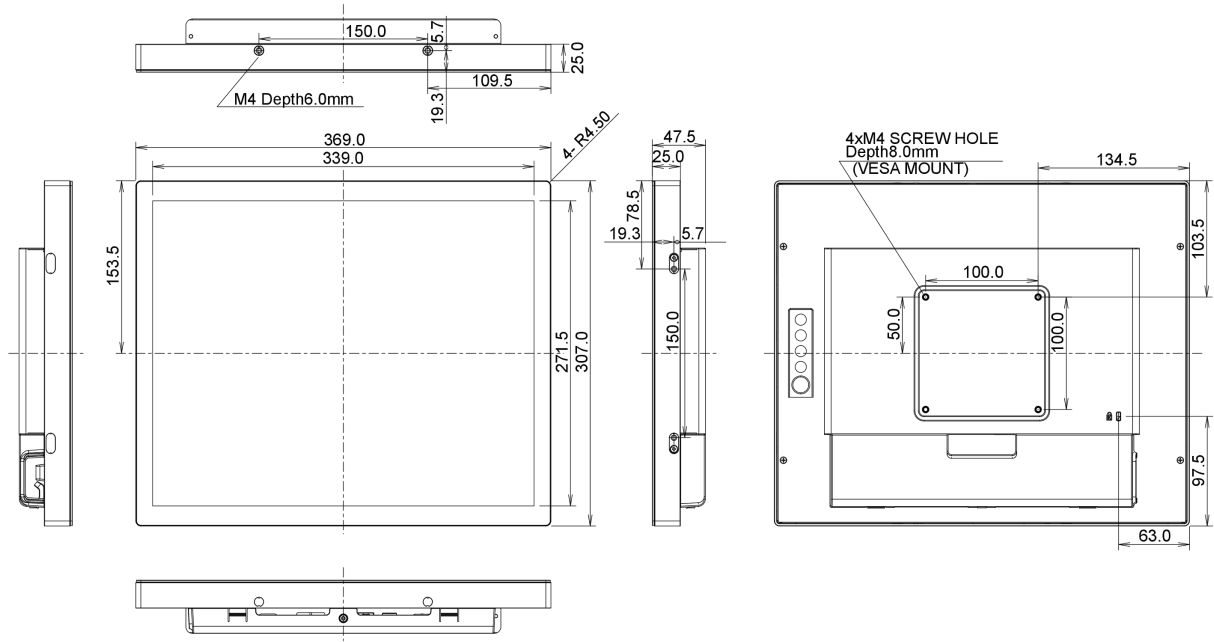

01 KIJELZŐ JELLEMZŐI

Dizájn	Open Frame
Átló	17", 43cm
Panel	TN LED
Natív felbontás	1280 x 1024 (1.3 megapixel)
Képarány	5:4
Fényerő	350 cd/m ²
Fényerősség	315 cd/m ² érintéssel
Fényáteresztés	90%
Statikus kontraszt	1000:1 érintéssel
Válaszidő (GTG)	5ms
Látótér	horizontális/vertikális: 170°/160°, jobb/bal: 85°/85°, fel/le: 80°/80°
Szín támogatás	16.7mln 8bit
Horizontális szinkronizálás	31.4 - 80kHz
Látható terület Sz x M	338 x 270.5mm, 13.3 x 10.6"
Pixel magasság	0.264mm
Káva színe és felülete	fekete, matt

09 FENNTARTHATÓSÁG

Előírások CB, CE, TÜV-Bauart, RoHS támogatás, ErP, WEEE, CU, cULus, HATÓTÁVOLSÁG

Energiahatékonysági osztály ((EU) 2017/1369 rendelet) E

REACH SVHC 0,1% felett: Vezet

10 MÉRETEK / SÚLY

Termék méretei Sz x H x M 369 x 307 x 47.5mm

Súly (doboz nélkül) 3.6kg

EAN kód 4948570116836

All trademarks and registered trademarks acknowledged. E & O E. Specification subject to change without notice. All LCD's comply with ISO-9241-307:2008 in connection with pixel defects.