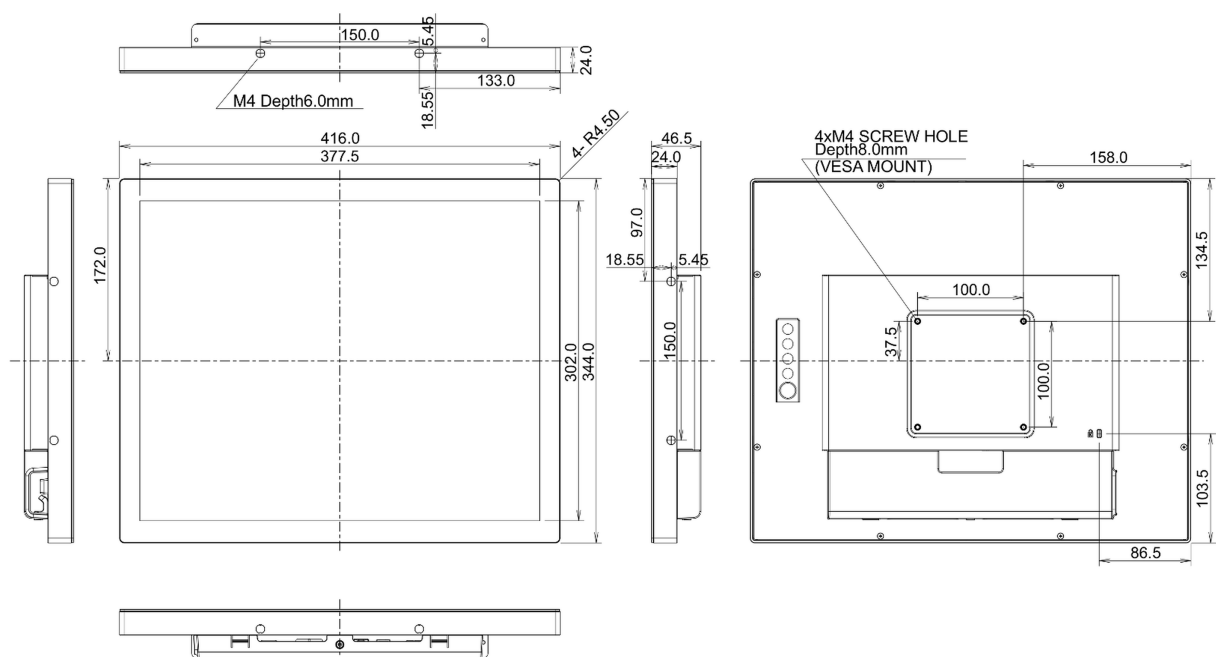

Energie efficiëntie klasse (Regulation (EU) 2017/1369) F

REACH SVHC meer dan 0.1%: Lood

10 AFMETINGEN / GEWICHT

Product afmetingen B x H x D 416 x 344 x 46.5mm

Gewicht (zonder doos) 4.4kg

EAN code 4948570116843