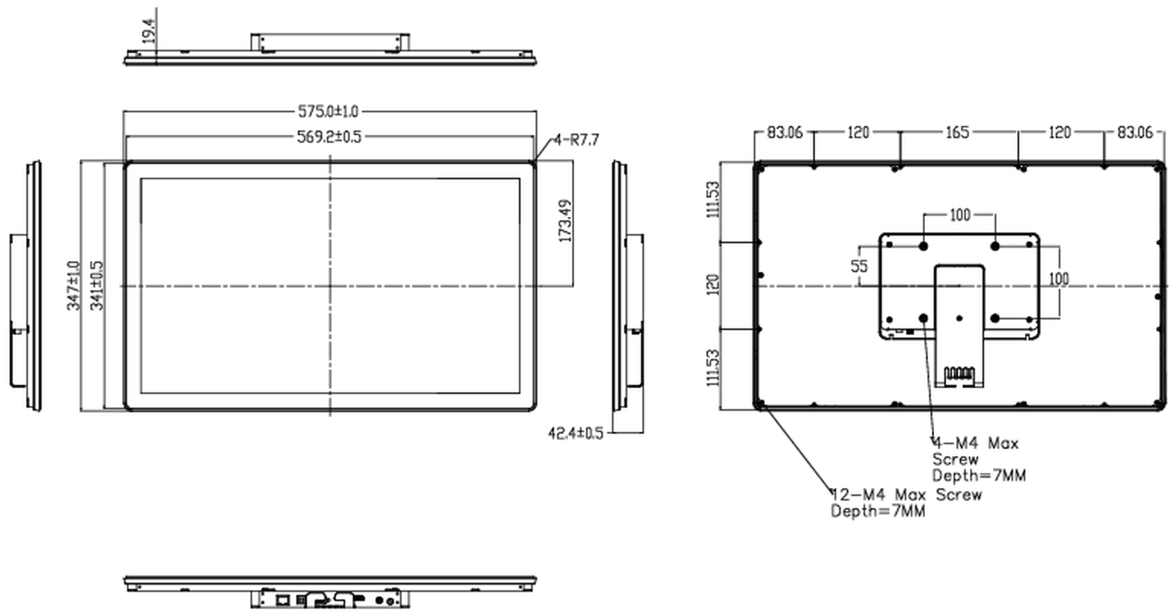

06 MECHANISME

Beeld-oriëntatie	landscape, portrait, face-up
VESA montage	100 x 100mm
Bedrijfstemperatuur	0°C - 40°C
Opslagruimte temperatuur	- 20°C - 60°C

07 INBEGREPEN ACCESSOIRES

Kabels	Stroom, USB, HDMI, DP
Handleiding	Quick guide handleiding, veiligheidsinstructies
Overige	stroom-adapter, Touch Panel Driver Disk (CD-ROM), extern bedieningspaneel

10 AFMETINGEN / GEWICHT

Product afmetingen B x H x D	575 x 347 x 42.5mm
Gewicht (zonder doos)	5.8kg
EAN code	4948570116775

Alle handelsmerken zijn geregistreerd. Gegevens onder voorbehoud van zetfouten. Specificaties kunnen vooraf en zonder opgaa van reden gewijzigd worden. Alle LCD-panelen vallen onder ISO-9241-307:2008 inzake pixelfouten.