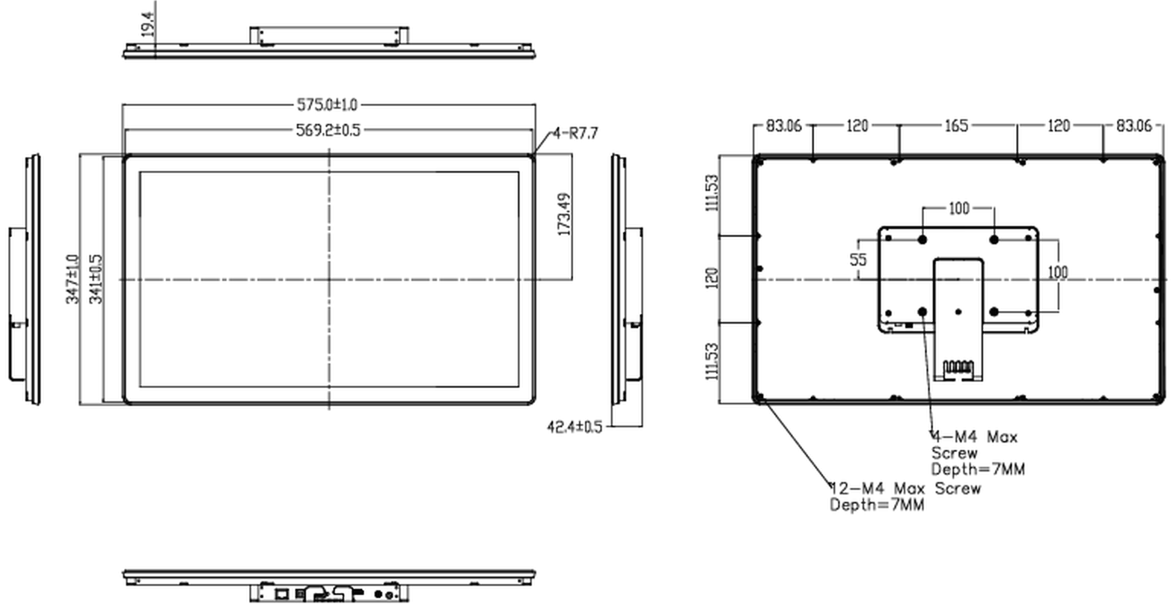

Çalışma sıcaklığı aralığı 0°C - 40°C

Depolama sıcaklığı aralığı - 20°C - 60°C

07 PAKET İÇERİĞİNDEKİ AKSESUARLAR

Kablolar güç, USB, HDMI, DP

Diğer AC adaptörü, Dokunmatik Panel Sürücü Diski (CD-ROM), harici kontrol pedi

08 GÜÇ YÖNETİMİ

Güç kaynağı DC 12 V

Güç kullanımı 24.4W tipik, 1.06W stand by, 0.32W off mode

09 ÖLÇÜLER / AĞIRLIK

Ürün boyutları G x Y x D 575 x 347 x 42.5mm

Ağırlık (kutu hariç) 5.8kg

EAN kodu 4948570116775

iiyama - TF2415MC-B2

All trademarks and registered trademarks acknowledged. E & O E. Specification subject to change without notice. All LCD's comply with ISO-9241-307:2008 in connection with pixel defects.

© IIYAMA CORPORATION. ALL RIGHTS RESERVED