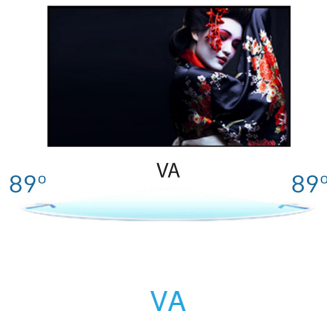

24" Full HD monitor with VA panel and a height adjustable stand

ProLite XB2474HS - a 24" LED backlit LCD Screen featuring VA panel technology, guarantees accurate and consistent colour reproduction with wide viewing angles. Triple input configuration (VGA, HDMI, DisplayPort) assures compatibility with many platforms. The monitor features a height adjustable stand with PIVOT function making it an excellent choice for Universities, Corporate and Financial Markets.

01 CARATTERISTICHE DISPLAY

Diagonale	23.6", 60cm
Pannello	VA LED, matte finish
Risoluzione nativa	1920 x 1080 @75Hz (HDMI&DisplayPort, 2.1 megapixel Full HD)
Format	16:9
Luminosità	250 cd/m ²
Contrasto statico	3000:1
Contrasto avanzato	80M:1
Tempo di risposta (GTG)	4ms
Angolo di visione	orizzontale/verticale: 178°/178°, sinistra/destro 89°/89°, alto/giù: 89°/89°
Supporta colore	16.7mln (sRGB: 99%; NTSC: 72%)
Siincronizzazione orizzontale	30 - 80kHz
Angolo di visione L x H	521.3 x 293.2mm, 20.5 x 11.5"
Pixel pitch	0.272mm
Color	opaca

04 MECCANICA

Regolazione posizione display	altezza, swivel, tilt, perno (rotazione di entrambi i lati)
Regolazione altezza	130mm
Rotazione (funzione PIVOT)	90°
Snodo	90°; 45° sinistra; 45° destro
Angolo di inclinazione	21° alto; 2° giù
Montaggio VESA	100 x 100mm