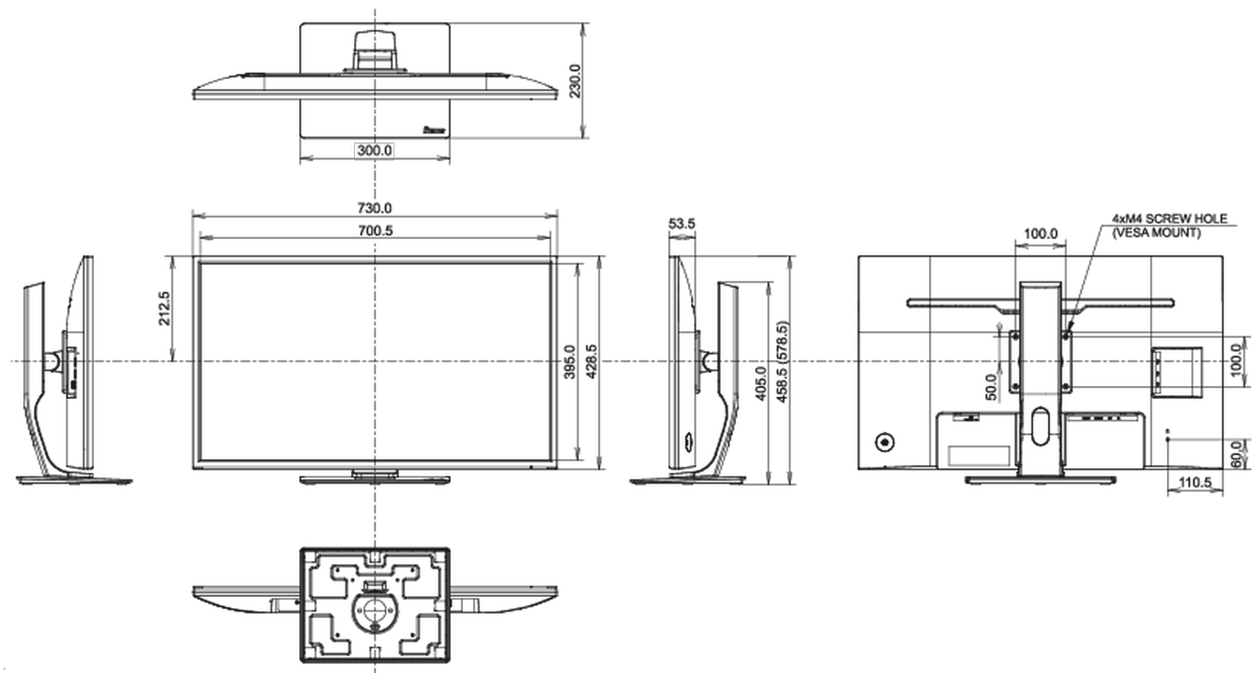

CE, TÜV-Bauart, EAC, VCCI-B, PSE, RoHS support, ErP, WEEE, EPEAT, REACH, UKCA

REACH SVHC

свинца, превышает 0.1%

08 РАЗМЕР / ВЕС

Размер продукта Ш x В x Г

730 x 458.5 (578.5) x 230мм

Размер коробки Ш x В x Г

810 x 215 x 509мм

Вес (без упаковки)

8.9кг

Weight (without stand)

6.2кг

EAN код

4948570116966

Все товарные знаки и торговые марки являются собственностью их владельцев и они защищены. Ошибки и изменения допускаются. Спецификации могут быть изменены без уведомления. Все LCD мониторы соответствуют стандарту ISO-9241-307:2008 по политике битых пикселей.