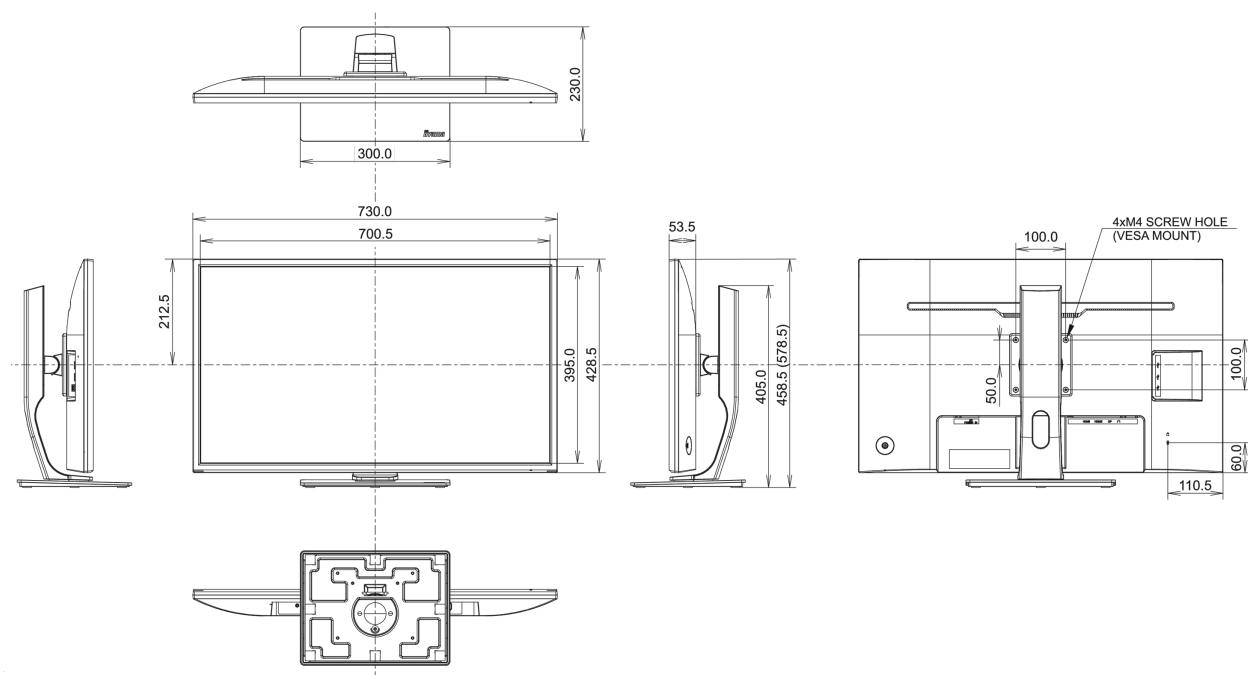

CE, TÜV-Bauart, EAC, VCCI-B, PSE, RoHS support, ErP, WEEE, EPEAT, REACH, UKCA

Energetická třída (Regulation (EU) 2017/1369)

G

REACH SVHC

nad 0.1% olova

08 ROZMĚRY / HMOTNOST

Rozměry výrobku Š x V x D

730 x 458.5 (578.5) x 230mm

Rozměry balení Š x V x D

810 x 215 x 509mm

Váha (bez balení)

8.9kg

Weight (without stand)

6.2kg

EAN code

4948570116966