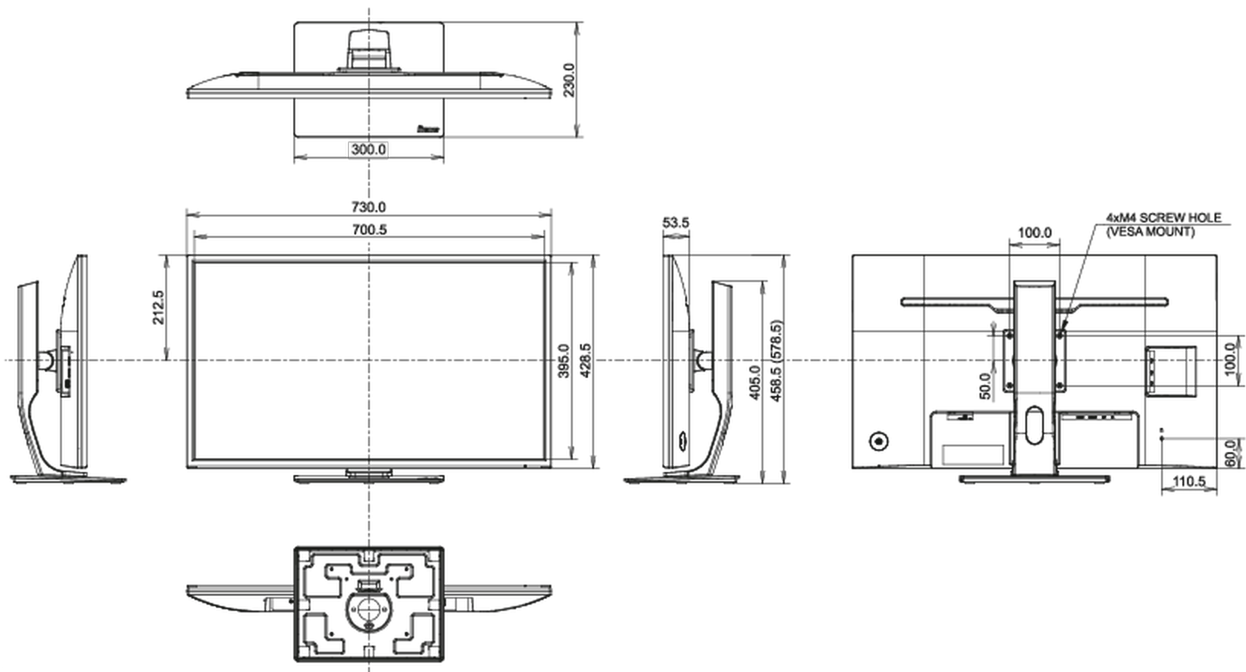

08 ABMESSUNGEN / GEWICHT

Produkt Abmessungen B x H x T	730 x 458.5 (578.5) x 230mm
-------------------------------	-----------------------------

Verpackung Abmessungen B x H x T	810 x 215 x 509mm
----------------------------------	-------------------

Gewicht (ohne Verpackung)	8.9kg
---------------------------	-------

Gewicht (ohne Standfuß)	6.2kg
-------------------------	-------

EAN code	4948570116966
----------	---------------

Alle Warenzeichen sind eingetragene Handelsmarken. Irrtum und Änderungen in den Spezifikationen vorbehalten. Alle LCD's erfüllen die ISO-9241-307:2008 Pixelfehlerklasse.