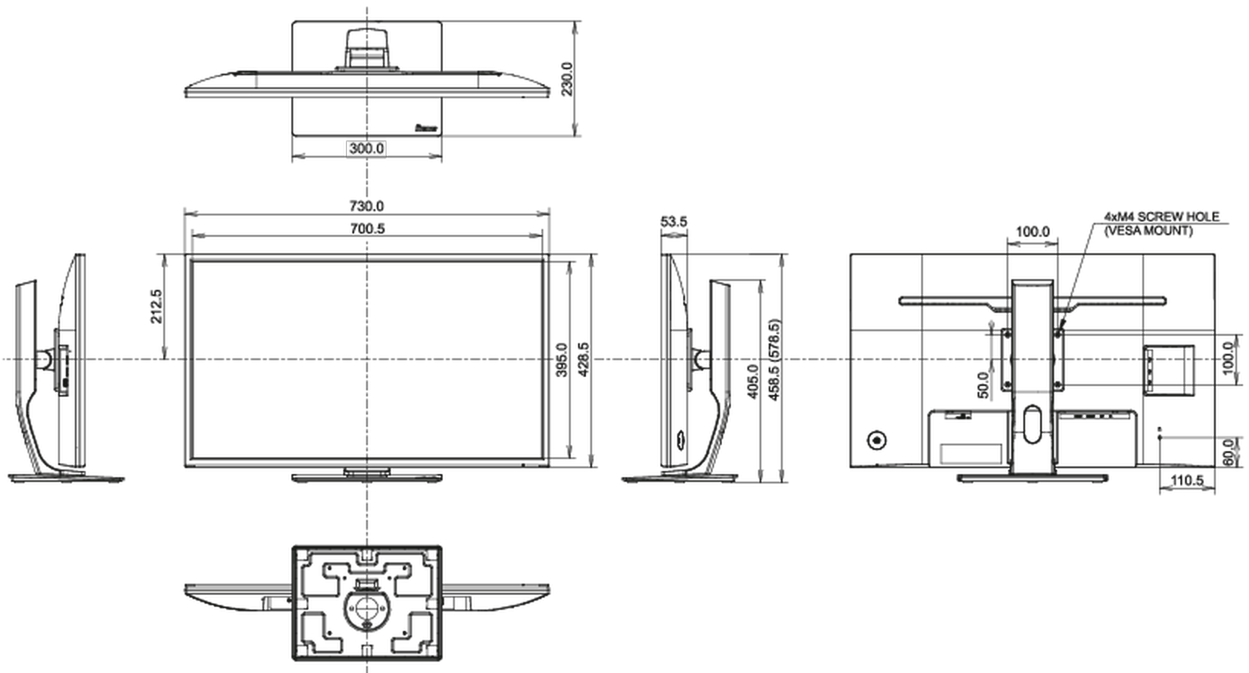

04 MECANIQUE

Réglages Position Image	hauteur, angle H, angle V
RÉGULATION DE LA HAUTEUR	130mm
Angle de rotation	90°; 45° gauche; 45° droit
Angle d'inclinaison	22° en avant; 3° en arrière
Montage VESA	100 x 100mm

08 DIMENSIONS / POIDS

Dimensions produit L x H x P	730 x 458.5 (578.5) x 230mm
Dimensions de la boîte L x H x P	810 x 215 x 509mm
Poids (sans boîte)	8.9kg
Poids (sans support)	6.2kg
Code EAN	4948570116966