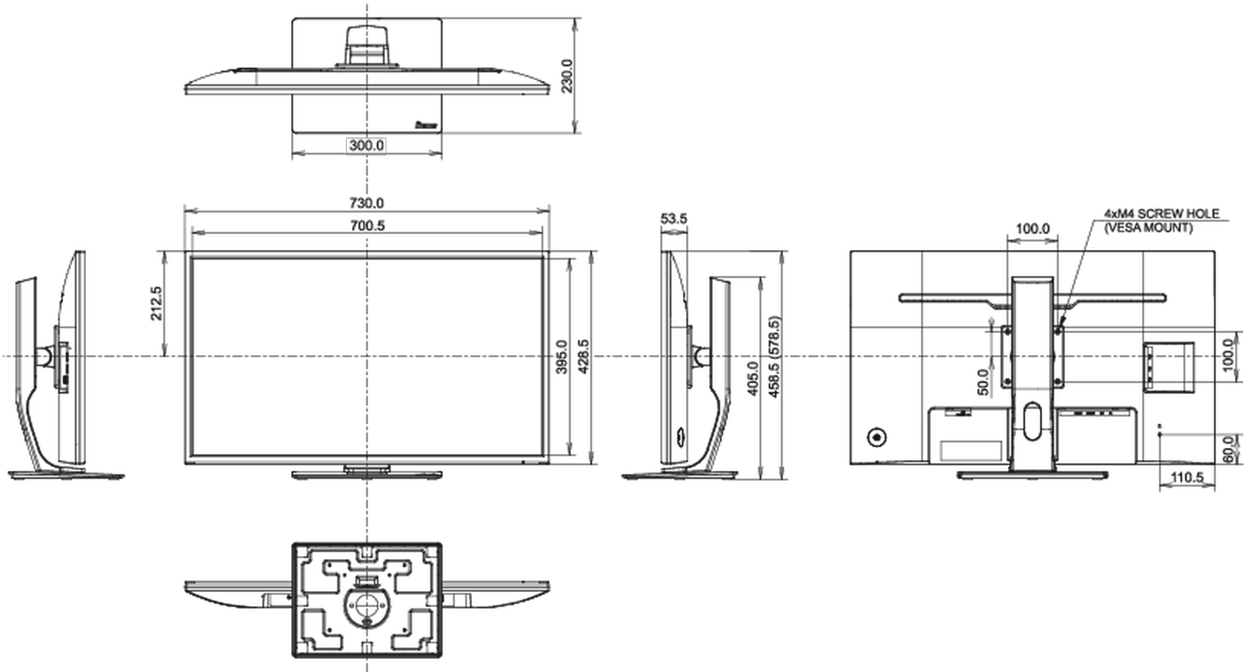

All trademarks and registered trademarks acknowledged. E & O E. Specification subject to change without notice. All LCD's comply with ISO-9241-307:2008 in connection with pixel defects.

© Iiyama Corporation. All rights reserved.