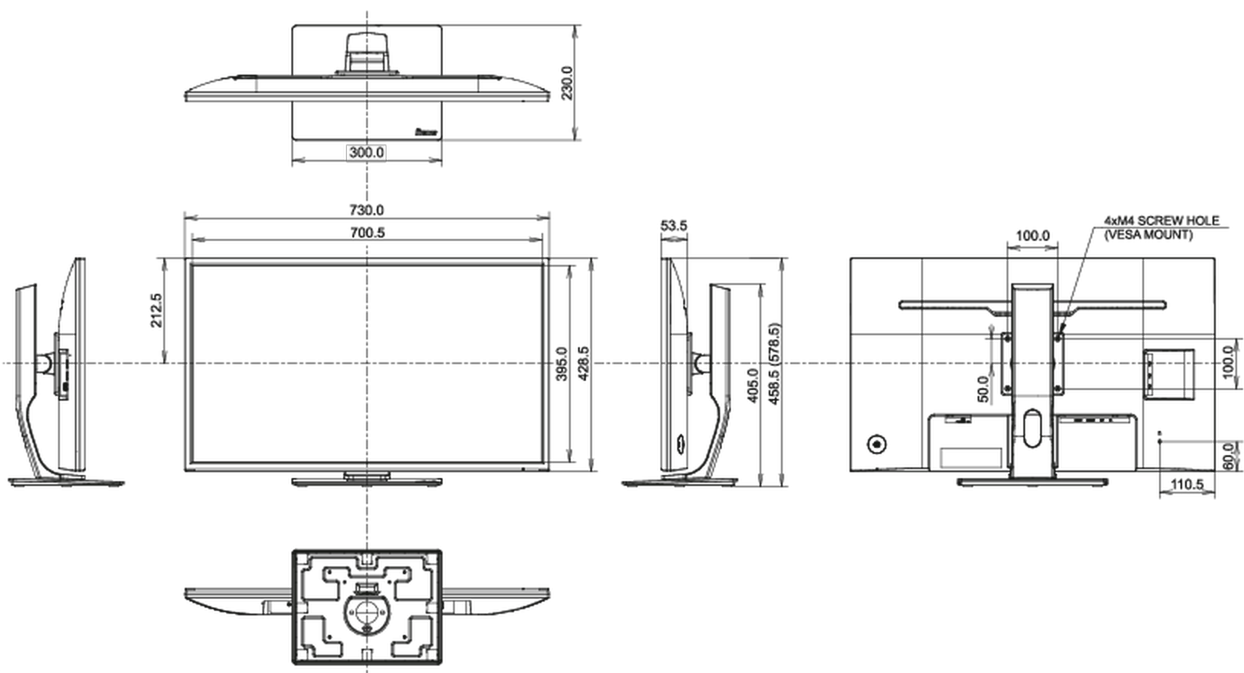

## 08 DIMENSIONI / PESO

Prodotti dimensioni L x H x P

730 x 458.5 (578.5) x 230mm

Box dimensioni L x H x P

810 x 215 x 509mm

Peso (netto)

8.9kg

Peso (senza supporto)

6.2kg

EAN code

4948570116966

*Tutti i marchi e i marchi registrati citati. E & O E. Specifiche soggette a modifiche senza preavviso. Tutti i display LCD è conforme alla norma ISO-9241-307:2008 in connessione con difetti dei pixel.*