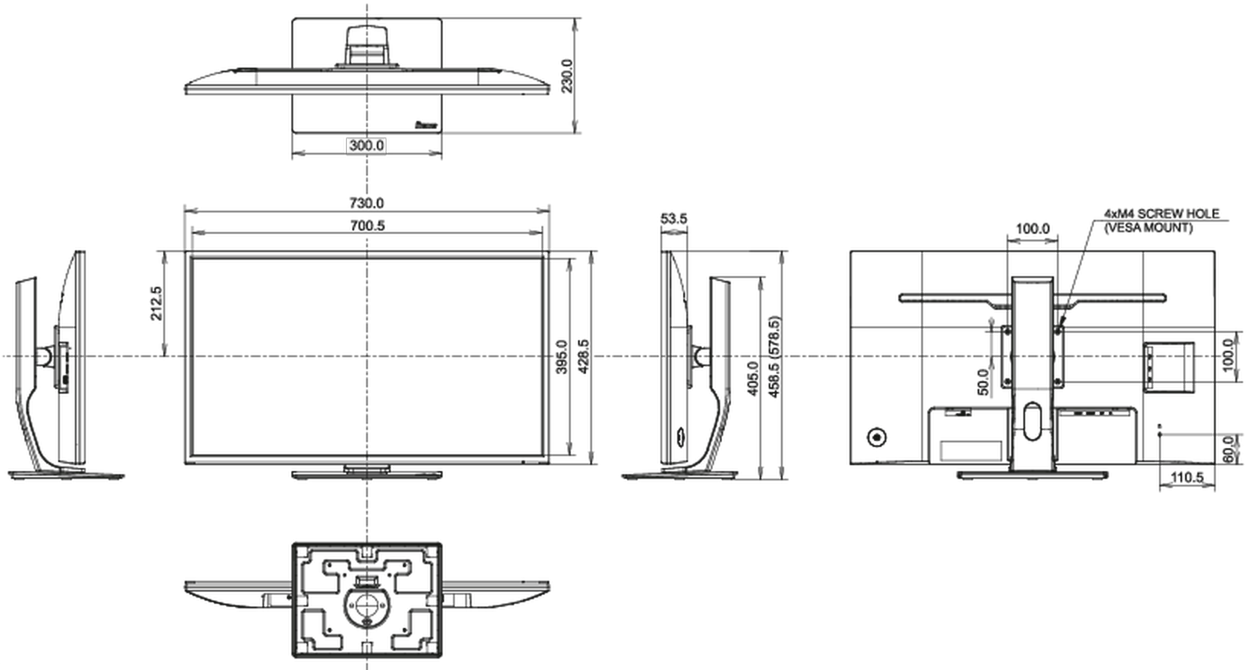

04 MECHANISME

Positieaanpassingen	hoogte, draaien, kantelen
Hoogte-instelling	130mm
Draaibare voet	90°; 45° links; 45° rechts
Kantelhoek	22° omhoog; 3° omlaag
VESA montage	100 x 100mm

Bedrijfstemperatuur	5°C - 35°C
Opslagruimte temperatuur	- 20°C - 60°C

Product afmetingen B x H x D	730 x 458.5 (578.5) x 230mm
Doos afmetingen B x H x D	810 x 215 x 509mm
Gewicht (zonder doos)	8.9kg
Gewicht (zonder voet)	6.2kg
EAN code	4948570116966

Alle handelsmerken zijn geregistreerd. Gegevens onder voorbehoud van zetfouten. Specificaties kunnen vooraf en zonder opgave van reden gewijzigd worden. Alle LCD-panels vallen onder ISO-9241-307:2008 inzake pixelfouten.