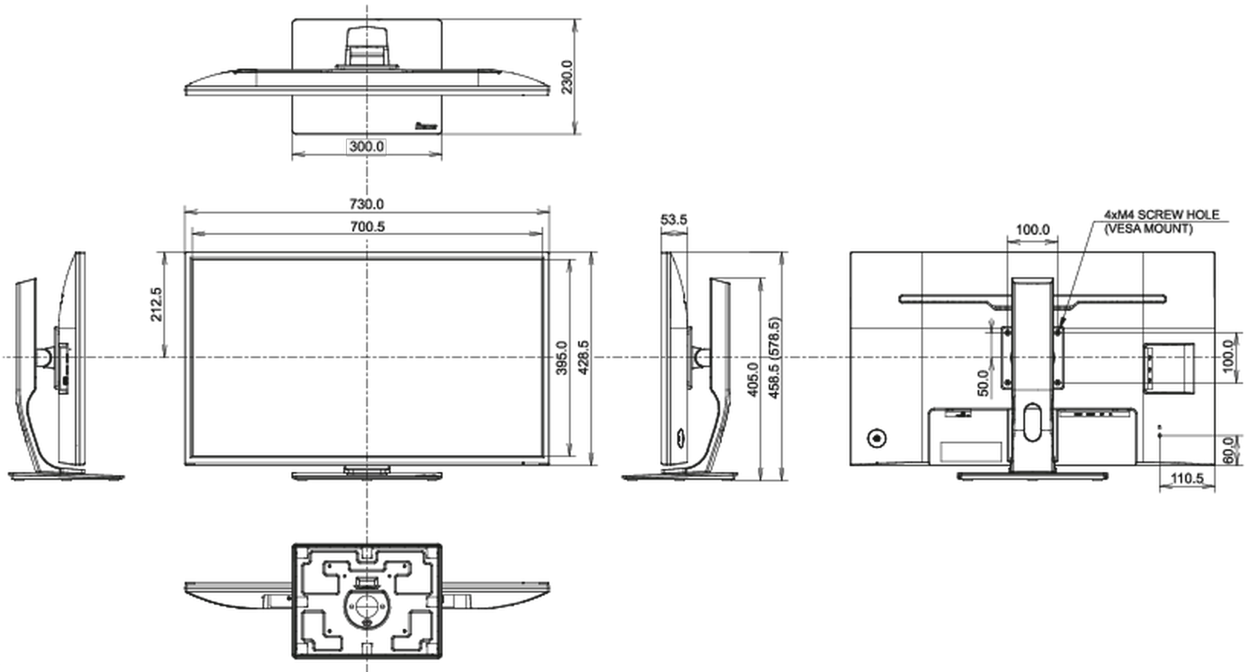

Diagonal	31.5", 80cm
Diyagonal	80cm
Panel	VA, matte finish
Çözünürlük	3840 x 2160 @60Hz (8.3 megapixel 4K UHD)
En boy oranı	16:9
Panel parlaklığı	300 cd/m ²
Statik kontrast	3000:1
Gelişmiş kontrast	80M:1
Tepki süresi (GTG)	3ms
Görüntüleme Alanı	yatay/dikey: 178°/178°, sağ/sol: 89°/89°, yukarı/aşağı: 89°/89°
Renk desteği	(NTSC: 95%)
Yatay Sync	30 - 135kHz
Görüntülenebilir alan G x Y	698.4 x 392.9mm, 27.5 x 15.5"
Piksel aralığı	0.181mm

04 MEKANİK

Yükseklik ayarı	130mm
Döner stand	90°; 45° sol; 45° sağ
Eğim açısı	22° yukarı; 3° aşağı
Çalışma sıcaklığı aralığı	5°C - 35°C
Depolama sıcaklığı aralığı	- 20°C - 60°C

05 PAKET İÇERİĞİNDEKİ AKSESUARLAR

Kablolar	güç, USB, HDMI, DP
----------	--------------------

06 GÜÇ YÖNETİMİ

Güç kaynağı	AC 100 - 240V, 50/60Hz
Güç kullanımı	47W tipik, 0.5W stand by, 0.5W off mode

07 ÖLÇÜLER / AĞIRLIK

Ürün boyutları G x Y x D	730 x 458.5 (578.5) x 230mm
Kutu boyutları G x Y x D	810 x 215 x 509mm
Ağırlık (kutu hariç)	8.9kg
Ağırlık (standsız)	6.2kg
EAN kodu	4948570116966