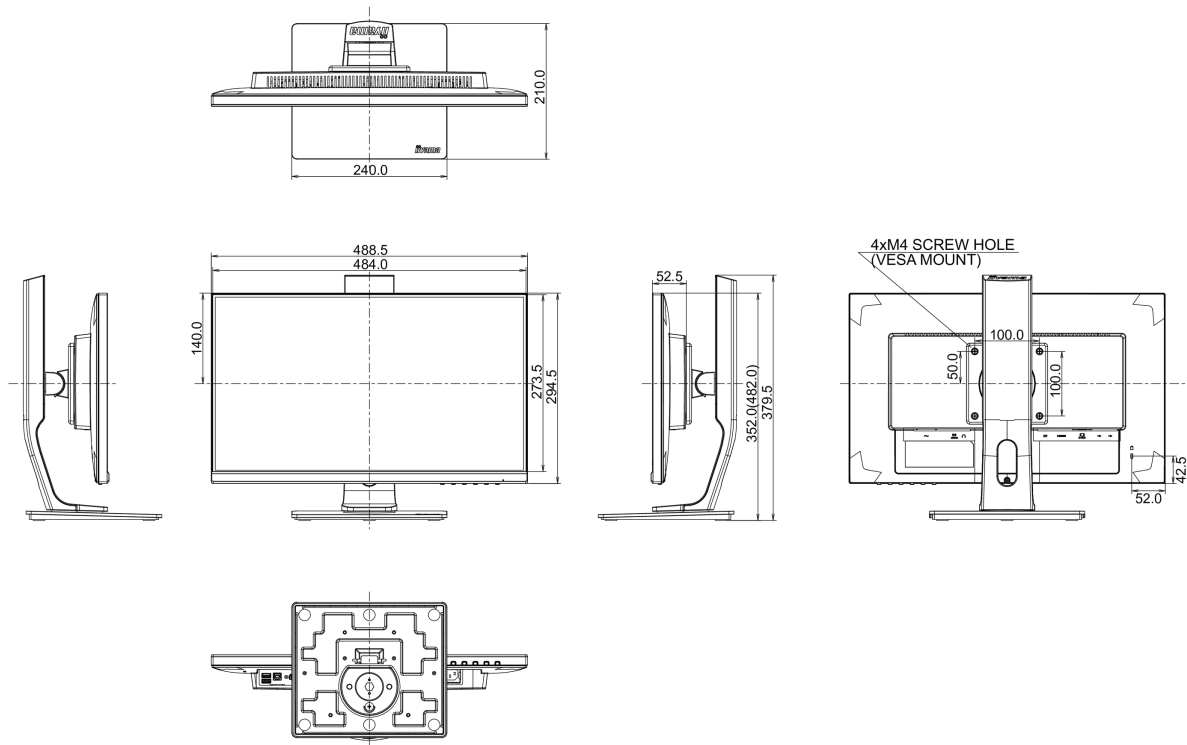

04 MECHANISME

Positieaanpassingen	hoogte, draaien, kantelen, pivot (rotatie aan beide zijden)
Hoogte-instelling	130mm
Rotatie	90°
Draaibare voet	90°; ° links; 45° rechts
Kantelhoek	22° omhoog; 5° omlaag
VESA montage	100 x 100mm

07 DUURZAAMHEID

Richtlijnen	TCO Certified, CE, TÜV-GS, VCCI-B, PSE, RoHS support, ErP, WEEE, CU, REACH
REACH SVHC	meer dan 0.1%: Lood

08 AFMETINGEN / GEWICHT

Product afmetingen B x H x D	488.5 x 352 (482) x 210mm
Gewicht (zonder doos)	4.7kg
EAN code	4948570117338