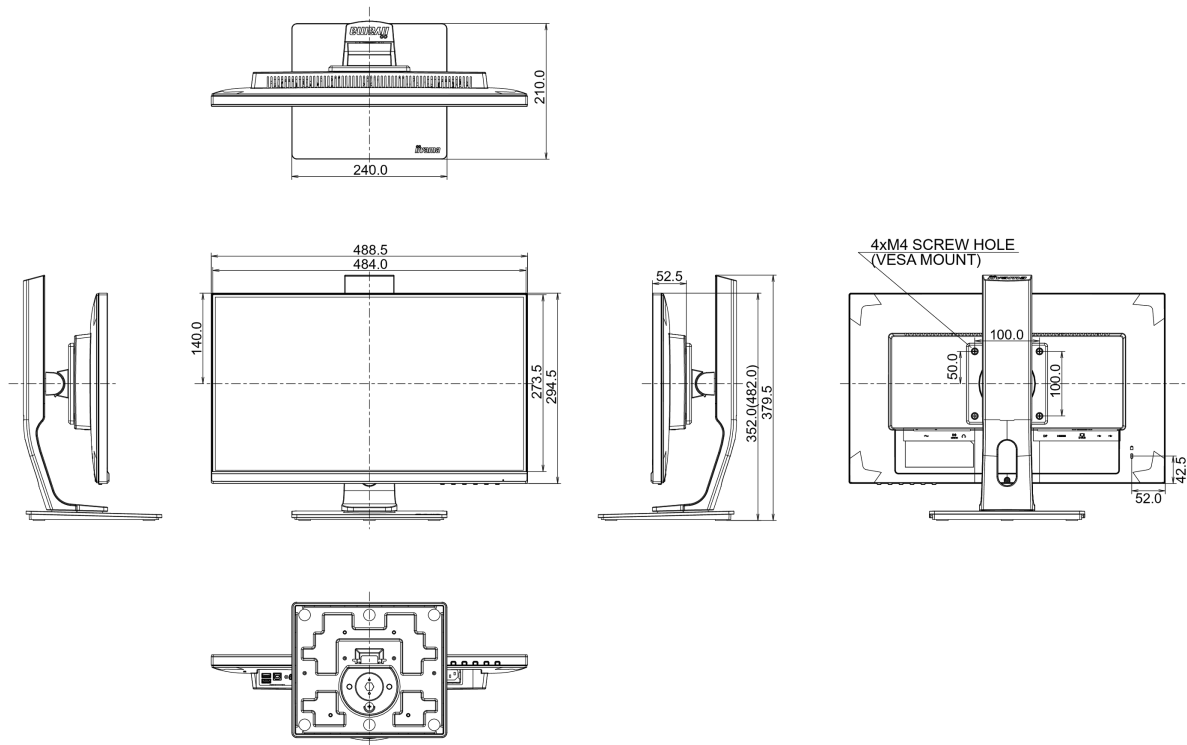

01 DISPLAY EIGENSCHAFTEN

Design	ultra slim
Bilddiagonale	21.5", 54.6cm
Panel-Technologie	VA, matte Oberfläche
Physikalische Auflösung	1920 x 1080 @75Hz (HDMI&DisplayPort, 2.1 megapixel Full HD)
Bildformat	16:9
Helligkeit	250 cd/m ²
Kontrastverhältnis	3000:1
Erweitertes Kontrast Verhältnis	80M:1
Reaktionszeit (GTG)	4ms
Blickwinkel	horizontal/vertikal: 178°/178°, rechts/links: 89°/89°, nach oben/unten: 89°/89°
Farbunterstützung	16.7mln (sRGB: 99%; NTSC: 72%)
Horizontalfrequenz	30 - 83kHz
Arbeitsfläche H x B	476 x 267.8mm, 18.7 x 10.5"
Pixelabstand	0.248mm
Farbe	matt, weiß

04 MECHANISCH

Verstellmöglichkeiten	Höhe, Swivel, Tilt, Pivot (Rotation auf beiden Seiten)
Höhenverstellbar	130mm
Rotierbar (Pivotfunktion)	90°
Drehwinkel	90°; ° links; 45° rechts
Neigungswinkel	22° nach oben; 5° nach unten
VESA Halterung	100 x 100mm

Produkt Abmessungen B x H x T	488.5 x 352 (482) x 210mm
Gewicht (ohne Verpackung)	4.7kg
EAN code	4948570117338

Alle Warenzeichen sind eingetragene Handelsmarken. Irrtum und Änderungen in den Spezifikationen vorbehalten. Alle LCD's erfüllen die ISO-9241-307:2008 Pixelfehlerklasse.