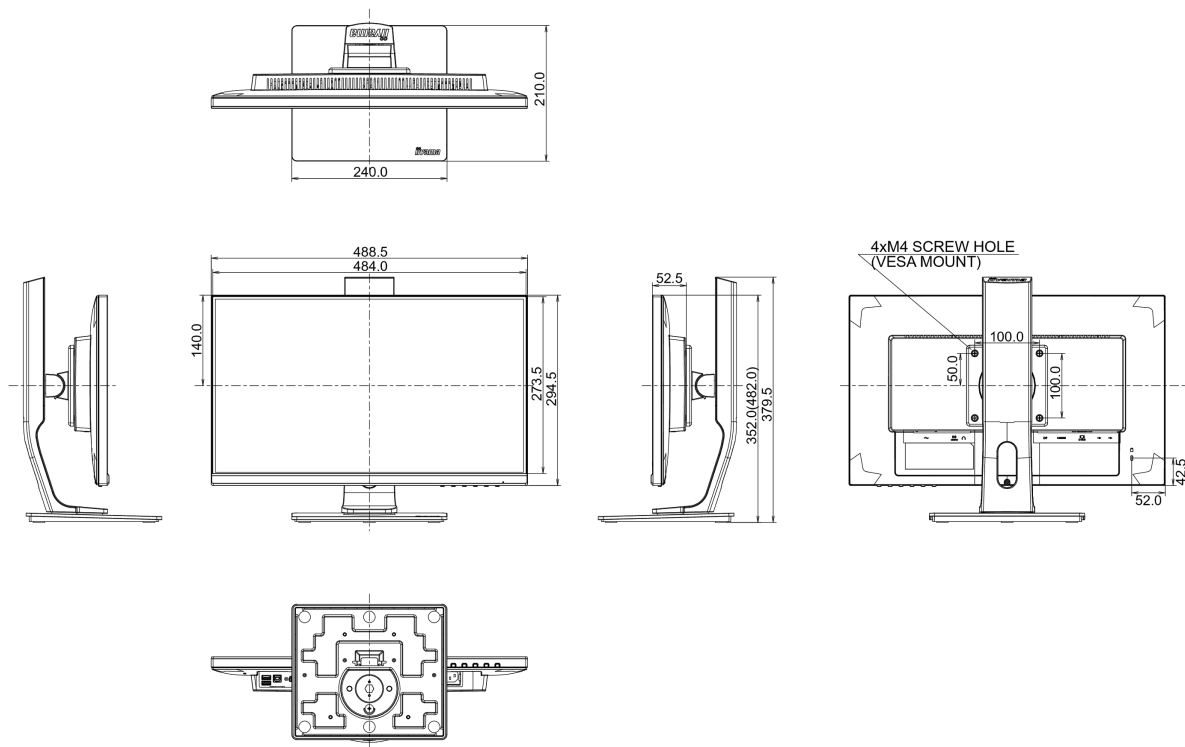

## 08 РАЗМЕР / ВЕС

Размер продукта Ш x В x Г

488.5 x 352 (482) x 210мм

Вес (без упаковки)

4.7кг

EAN код

4948570117338

*Все товарные знаки и торговые марки являются собственностью их владельцев и они защищены. Ошибки и изменения допускаются. Спецификации могут быть изменены без уведомления. Все LCD мониторы соответствуют стандарту ISO-9241-307:2008 по политике битых пикселей.*