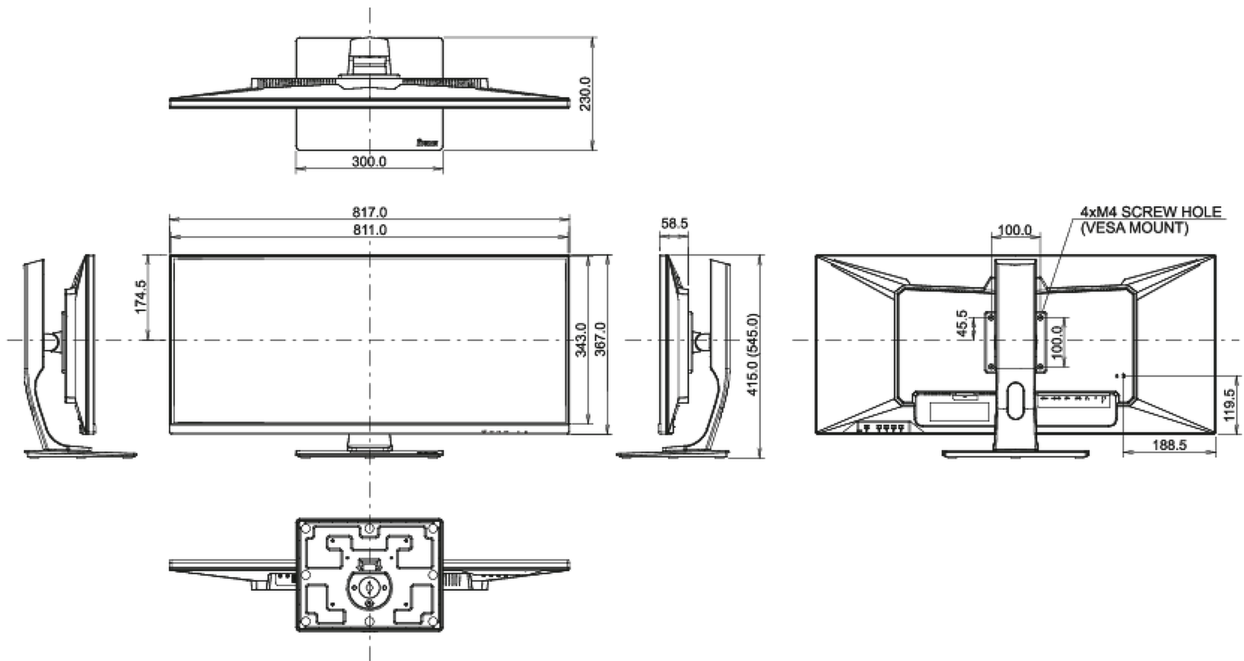

04 MECANIQUE

Réglages Position Image	hauteur, angle H, angle V
RÉGULATION DE LA HAUTEUR	130mm
Angle de rotation	90°; 45° gauche; 45° droit
Angle d'inclinaison	22° en avant; 3° en arrière
Montage VESA	100 x 100mm

Dimensions produit L x H x P	817 x 415 (545) x 230mm
Dimensions de la boîte L x H x P	900 x 460 x 230mm
Poids (sans boîte)	9.7kg
Poids (sans support)	7kg
Poids (avec boîte)	12.8kg
Code EAN	4948570117185