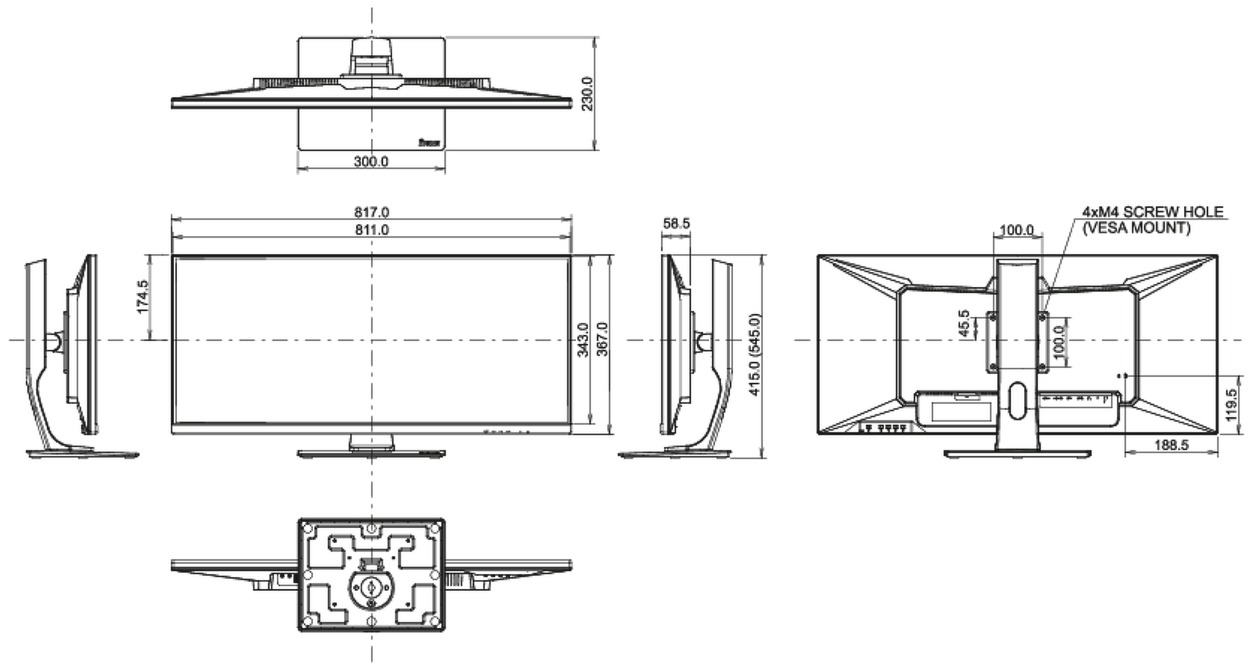

## 08 AFMETINGEN / GEWICHT

Product afmetingen B x H x D

817 x 415 (545) x 230mm

Doos afmetingen B x H x D

900 x 460 x 230mm

Gewicht (zonder doos)

9.7kg

Gewicht (zonder voet)

7kg

Gewicht (inclusief doos)

12.8kg

EAN code

4948570117185

*Alle handelsmerken zijn geregistreerd. Gegevens onder voorbehoud van zelffouten. Specificaties kunnen vooraf en zonder opgaa van reden gewijzigd worden. Alle LCD-panelen vallen onder ISO-9241-307:2008 inzake pixelfouten.*