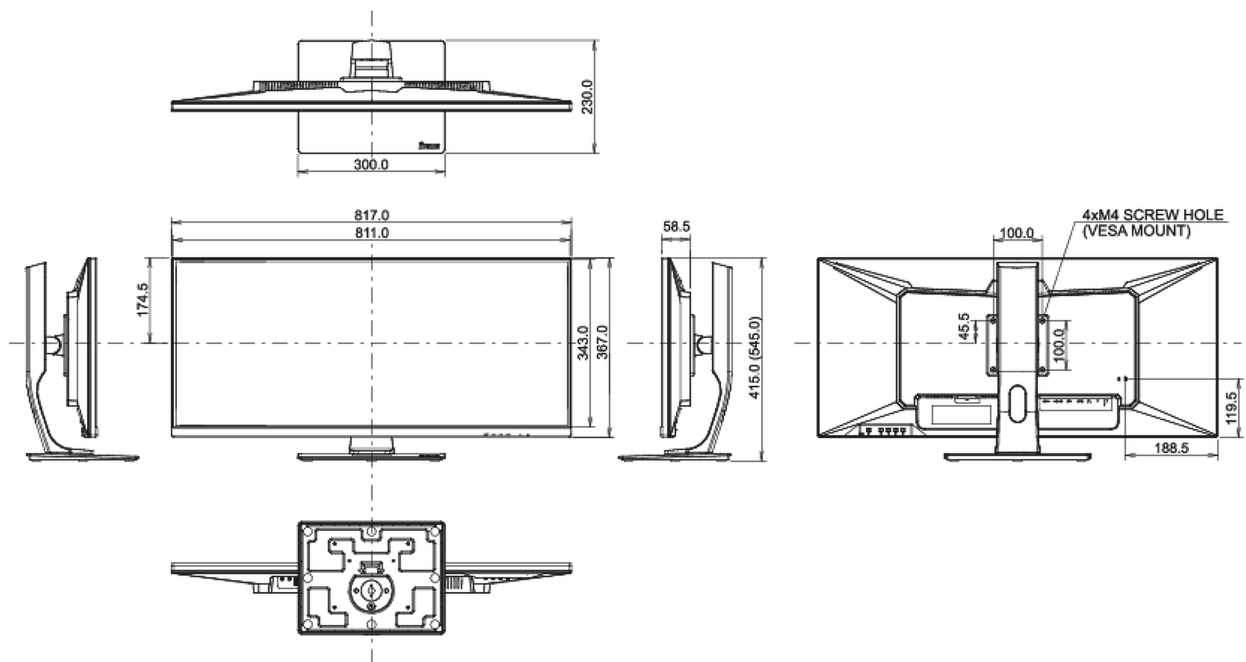

04 MECHANISCH

Verstellmöglichkeiten	Höhe, Swivel, Tilt
Höhenverstellbar	130mm
Drehwinkel	90°; 45° links; 45° rechts
Neigungswinkel	22° nach oben; 3° nach unten
VESA Halterung	100 x 100mm

05 ENTHALTENES ZUBEHÖR

Produkt Abmessungen B x H x T	817 x 415 (545) x 230mm
Verpackung Abmessungen B x H x T	900 x 460 x 230mm
Gewicht (ohne Verpackung)	9.7kg
Gewicht (ohne Standfuß)	7kg
Gewicht (inkl Verpackung)	12.8kg
EAN code	4948570117185