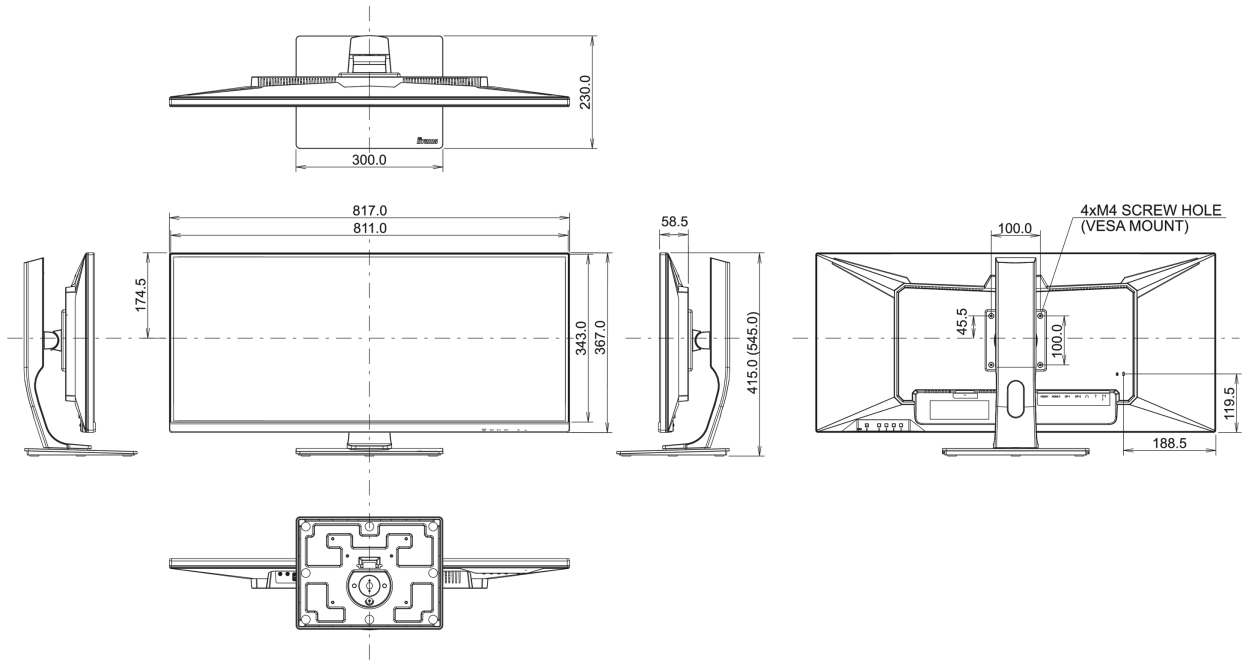

All trademarks and registered trademarks acknowledged. E & O E. Specification subject to change without notice. All LCD's comply with ISO-9241-307:2008 in connection with pixel defects.

© IIYAMA CORPORATION. ALL RIGHTS RESERVED