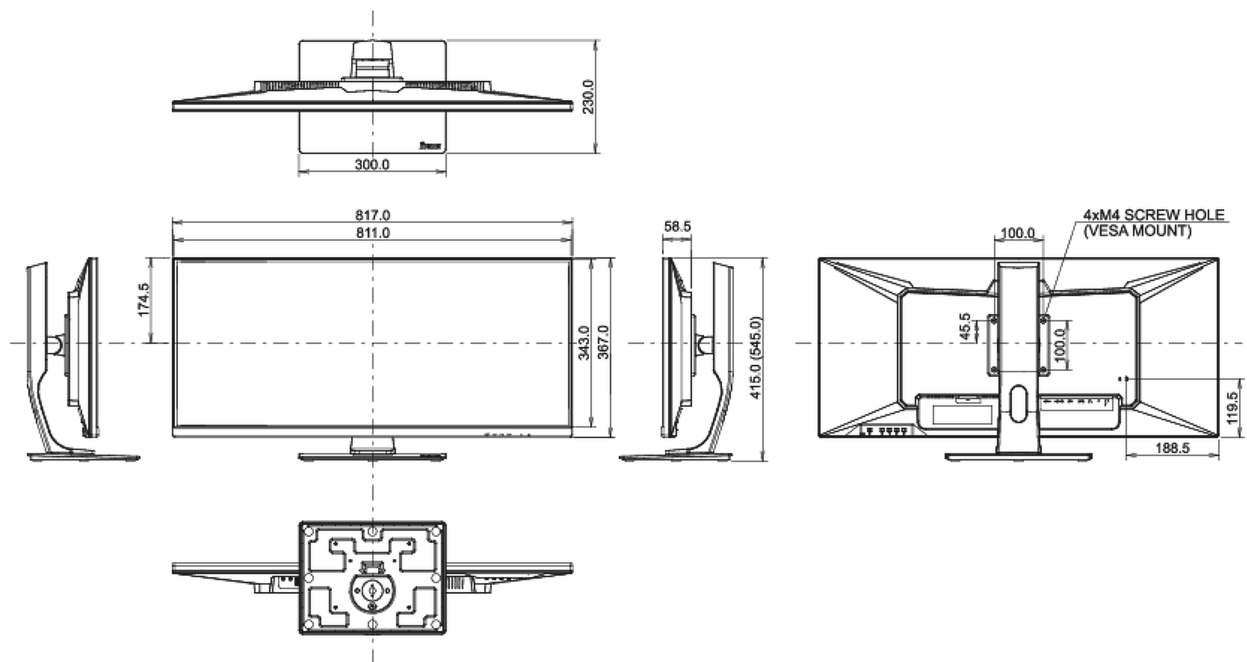

## 04 MECANIQUE

Réglages Position Image	hauteur, angle H, angle V
RÉGULATION DE LA HAUTEUR	130mm
Angle de rotation	90°; 45° gauche; 45° droit
Angle d'inclinaison	22° en avant; 3° en arrière
Montage VESA	100 x 100mm

## 08 DIMENSIONS / POIDS

Dimensions produit L x H x P	817 x 415 (545) x 230mm
Dimensions de la boîte L x H x P	900 x 460 x 230mm
Poids (sans boîte)	9.7kg
Poids (sans support)	7kg
Poids (avec boîte)	12.8kg
Code EAN	4948570117185