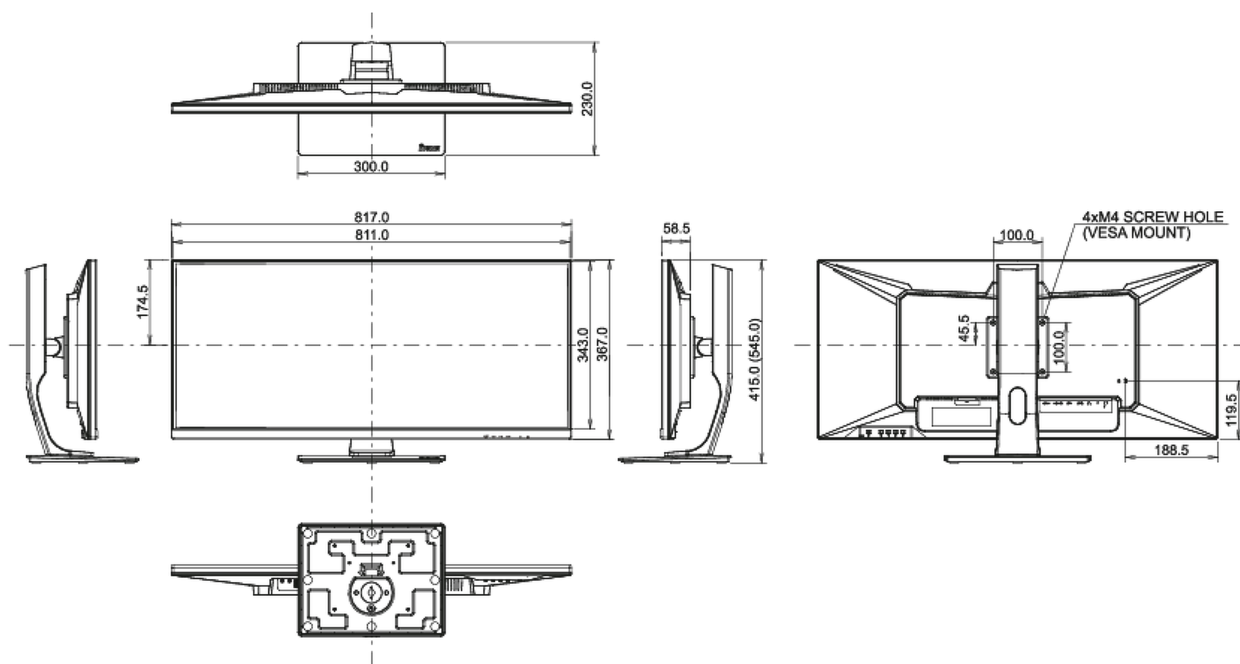

04 MECHANICZNE

Zakres regulacji	wysokość, obrót, pochył
Regulacja wysokości	130mm
Obrót stopy	90°; 45° w lewo; 45° w prawo
Kąt pochylenia	22° w górę; 3° w dół
Standard VESA	100 x 100mm

05 AKCESORIA W ZESTAWIE

Wymiary produktu szer. x wys. x gł.	817 x 415 (545) x 230mm
Wymiary pudła szer. x wys. x gł.	900 x 460 x 230mm
Waga (bez pudła)	9.7kg
Waga (bez stopy)	7kg
Waga (z pudłem)	12.8kg
Kod EAN	4948570117185

Wszystkie znaki towarowe zastrzeżone. Pomyłki i wprowadzanie zmian zastrzeżone. Specyfikacje produktów mogą ulec zmianie bez wcześniejszego zawiadomienia. Wszystkie monitory LCD iiyama są zgodne z normą ISO-9241-307:2008 określającą liczbę i rodzaj defektów matrycy.