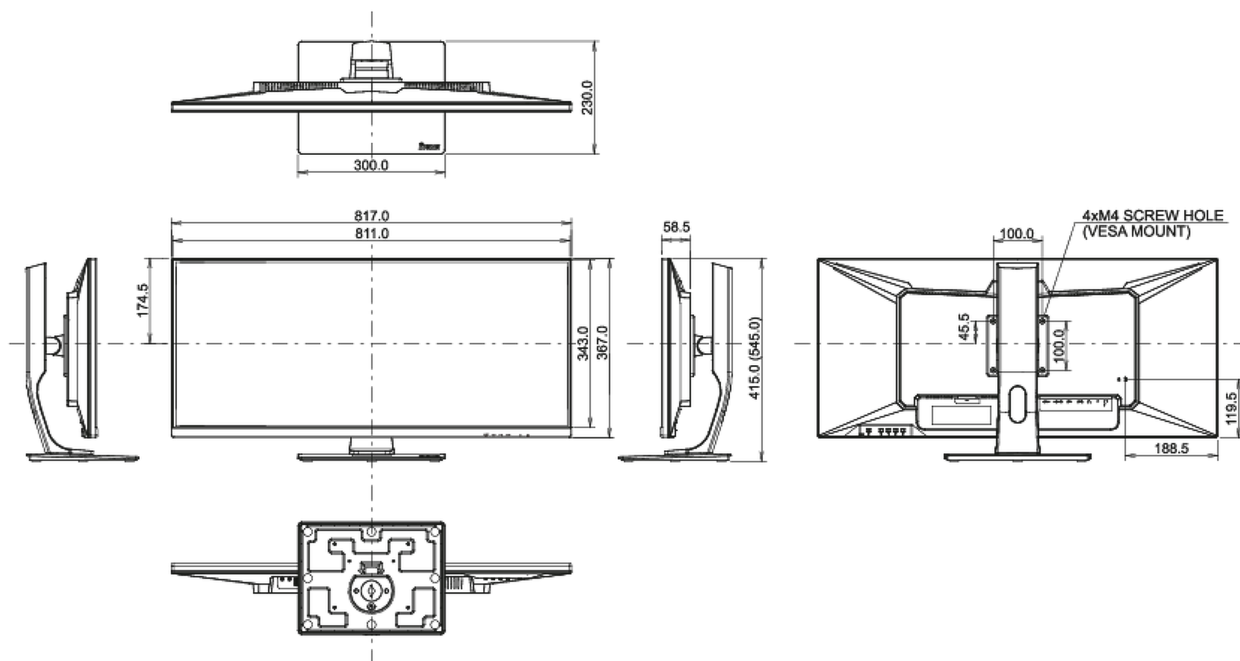

04 МЕХАНИЧЕСКИЕ ХАРАКТЕРИСТИКИ

Эргономика	высота, вращение подставки, наклон
Настройка высоты (HAS)	130мм
Вращение подставки (Swivel)	90°; 45° лево; 45° право
Угол наклона экрана	22° вверх; 3° вниз
Крепление VESA	100 x 100мм

07 СТАНДАРТЫ

Сертификаты	CE, TÜV-Bauart, EAC, PSE, RoHS support, ErP, WEEE, VCCI, REACH, UKCA
Класс энергоэффективности	B
REACH SVHC	свинца, превышает 0.1%

08 РАЗМЕР / ВЕС

Размер продукта Ш x В x Г	817 x 415 (545) x 230мм
Размер коробки Ш x В x Г	900 x 460 x 230мм
Вес (без упаковки)	9.7кг
Weight (without stand)	7кг
Вес (с упаковкой)	12.8кг
EAN код	4948570117185