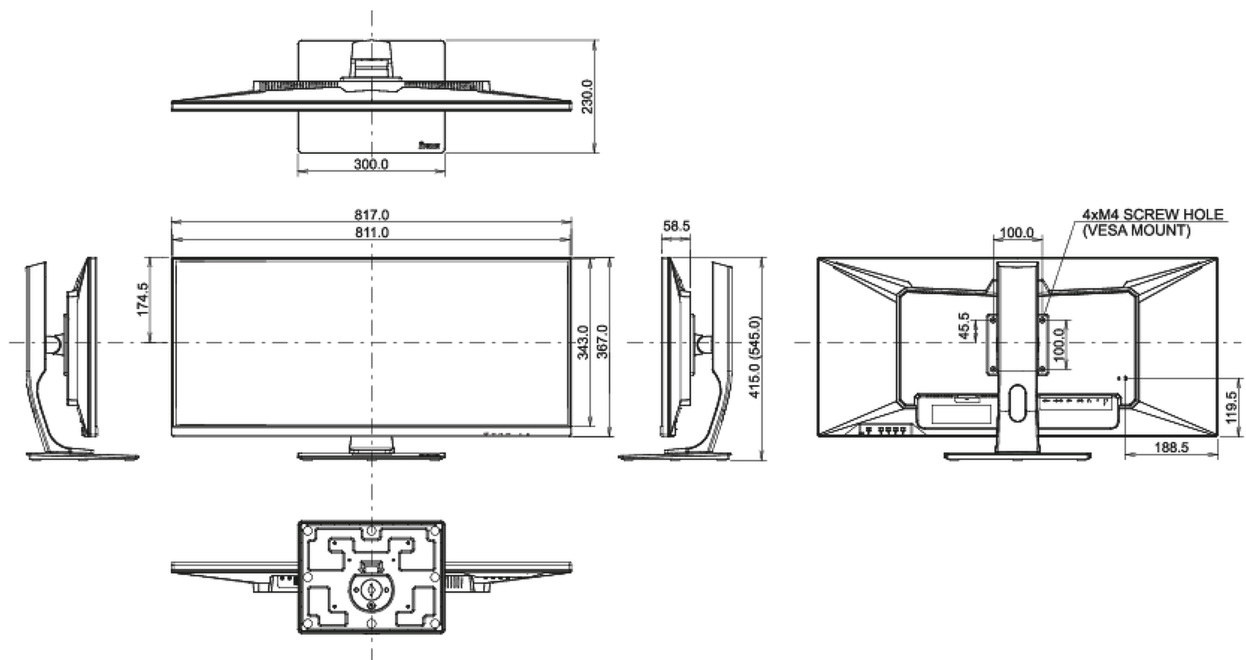

04 MEHANIČKI

Podešavanje položaja prikaza	visina, okretanje, nagib
Podešavanje visine	130mm
Okretno postolje	90°; 45° levo; 45° desno
Ugao nagiba	22° gore; 3° dole
VESA montiranje	100 x 100mm

05 UKLJUČENI DODACI

08 DIMENZIJE / TEŽINA

Dimenzije proizvoda Š x V x D	817 x 415 (545) x 230mm
Dimenzije kutije Š x V x D	900 x 460 x 230mm
Težina (bez kutije)	9.7kg
Težina (bez postolja)	7kg
Težina (sa kutijom)	12.8kg
EAN kod	4948570117185