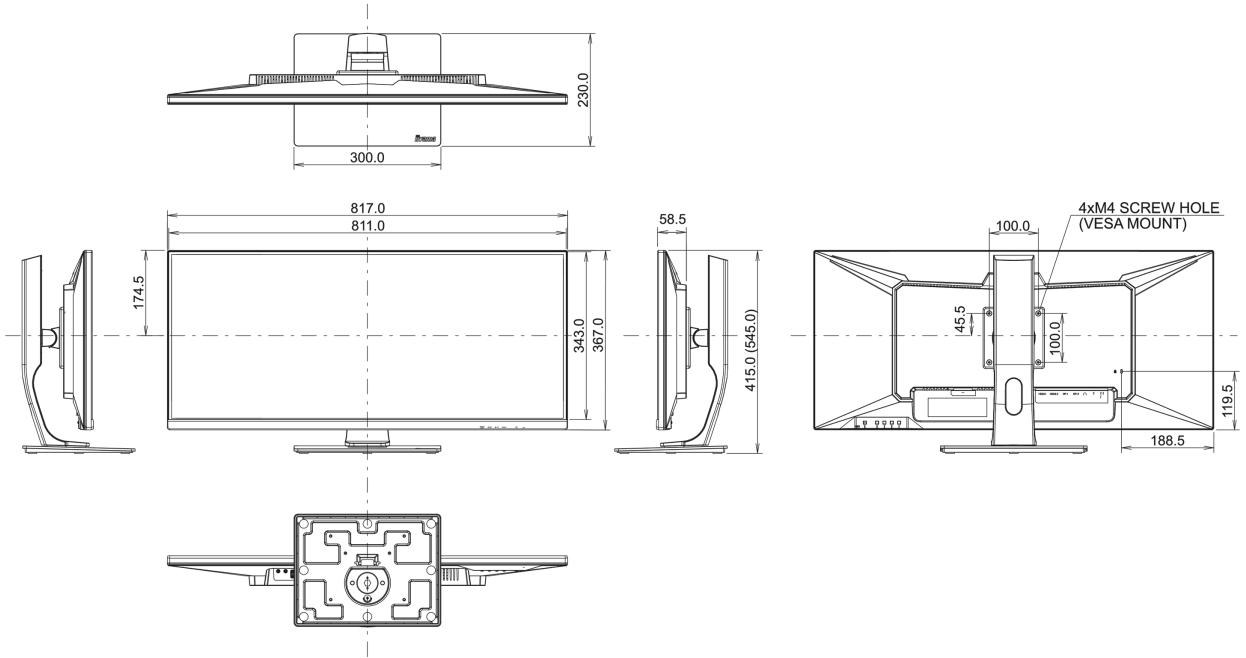

01 EKRAN ÖZELLİKLERİ

Diagonal	34", 86.7cm
Diyagonal	86.7cm
Panel	IPS, matte finish
Çözünürlük	3440 x 1440 @144Hz (4.9 megapixel UWQHD, DisplayPort)
En boy oranı	21:9
Panel parlaklığı	350 cd/m ²
Statik kontrast	1000:1
Gelişmiş kontrast	80M:1
Tepki süresi (MPRT)	1ms
Görüntüleme Alanı	yatay/dikey: 178°/178°, sağ/sol: 89°/89°, yukarı/aşağı: 89°/89°
Renk desteği	(sRGB: 100%, NTSC: 74%)
Yatay Sync	30 - 220kHz
Görüntülenebilir alan G x Y	799.8 x 334.8mm, 31.5 x 13.2"
Piksel aralığı	0.233mm

04 MEKANİK

Yükseklik ayarı	130mm
Döner stand	90°; 45° sol; 45° sağ
Eğim açısı	22° yukarı; 3° aşağı

05 PAKET İÇERİĞİNDEKİ AKSESUARLAR

Kablolar	güç, USB, HDMI, DP
----------	--------------------

06 GÜÇ YÖNETİMİ

Güç kaynağı	AC 100 - 240V, 50/60Hz
Güç kullanımı	49W tipik, 0.5W stand by, 0.5W off mode

07 ÖLÇÜLER / AĞIRLIK

Ürün boyutları G x Y x D	817 x 415 (545) x 230mm
Kutu boyutları G x Y x D	900 x 460 x 230mm
Ağırlık (kutu hariç)	9.7kg
Ağırlık (standsız)	7kg
Ağırlık (kutu ile birlikte)	12.8kg
EAN kodu	4948570117185