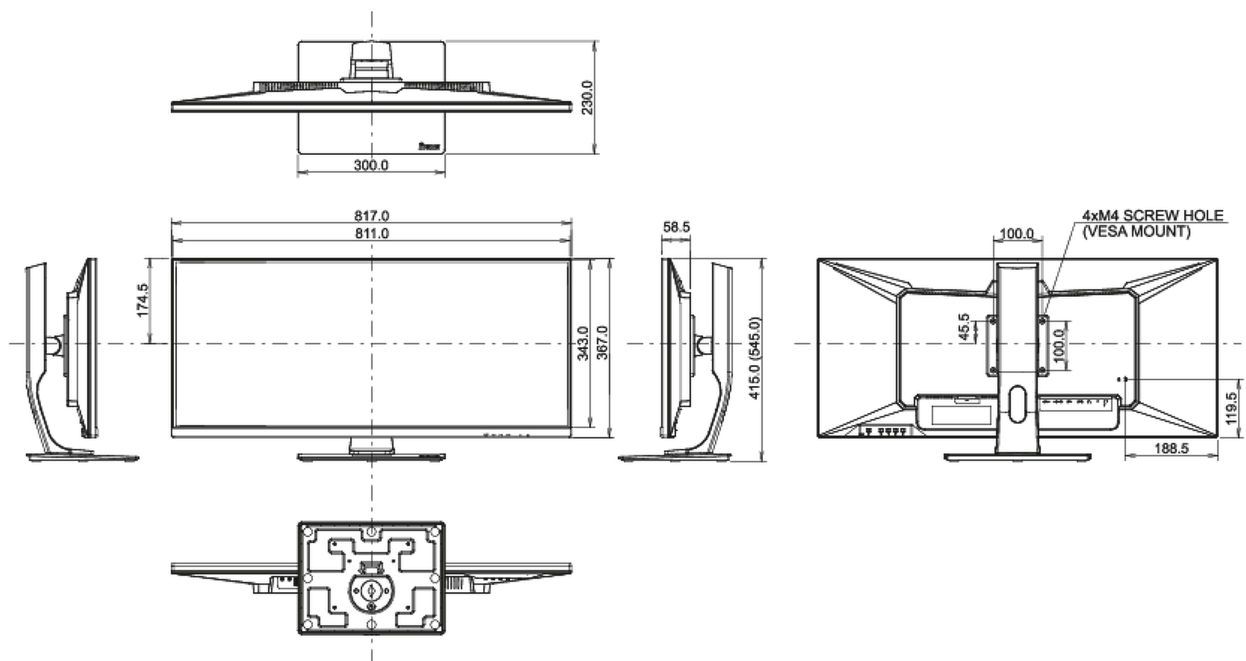

05 6.АКЦЕССУАРЫ

Кабели

Питание, USB, HDMI, DP

Прочее

Краткое руководство по началу работы, Руководство по безопасности

06 POWER-MANAGEMENT

Блок питания

внутренний

Питание

AC 100 - 240V, 50/60Гц

Потребляемая мощность

49W стандарт, 0.5W ожидание, 0.5W отключено

07 СТАНДАРТЫ

Сертификаты

CE, TÜV-Bauart, EAC, PSE, RoHS support, ErP, WEEE, VCCI, REACH, UKCA

Класс энергоэффективности

B

REACH SVHC

свинца, превышает 0.1%

08 РАЗМЕР / ВЕС

Размер продукта Ш x В x Г

817 x 415 (545) x 230мм

Размер коробки Ш x В x Г

900 x 460 x 230мм

Вес (без упаковки)

9.7кг

Weight (without stand)

7кг

Вес (с упаковкой)

12.8кг

EAN код

4948570117185