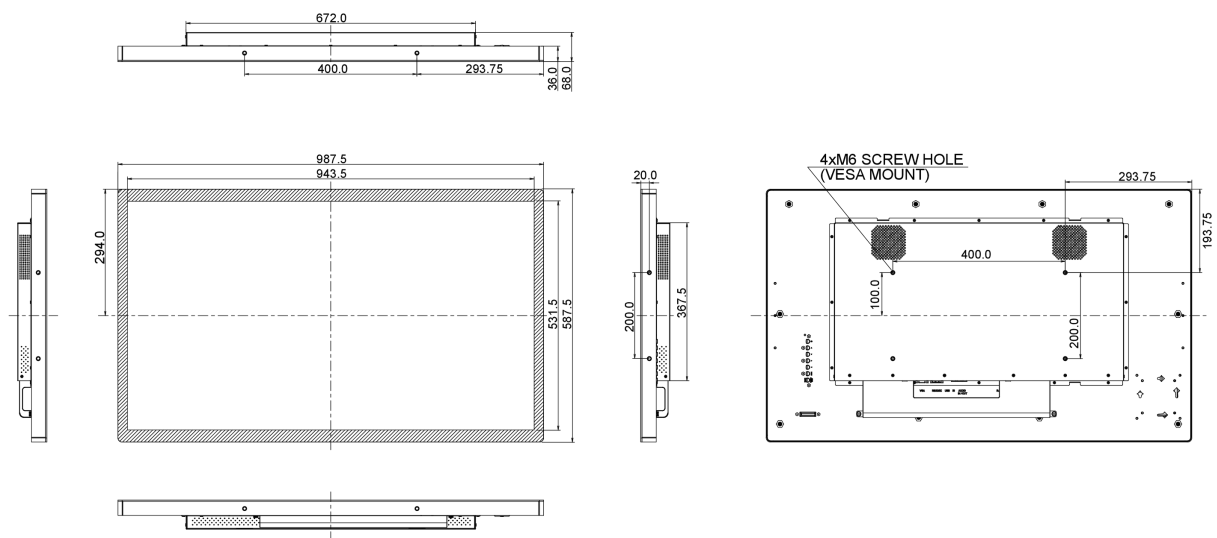

10 РАЗМЕР / ВЕС

Размер продукта Ш x В x Г	987.5 x 587.7 x 68мм
Вес (без упаковки)	21.6кг
EAN код	4948570117222

Все товарные знаки и торговые марки являются собственностью их владельцев и они защищены. Ошибки и изменения допускаются. Спецификации могут быть изменены без уведомления. Все LCD мониторы соответствуют стандарту ISO-9241-307:2008 по политике битых пикселей.