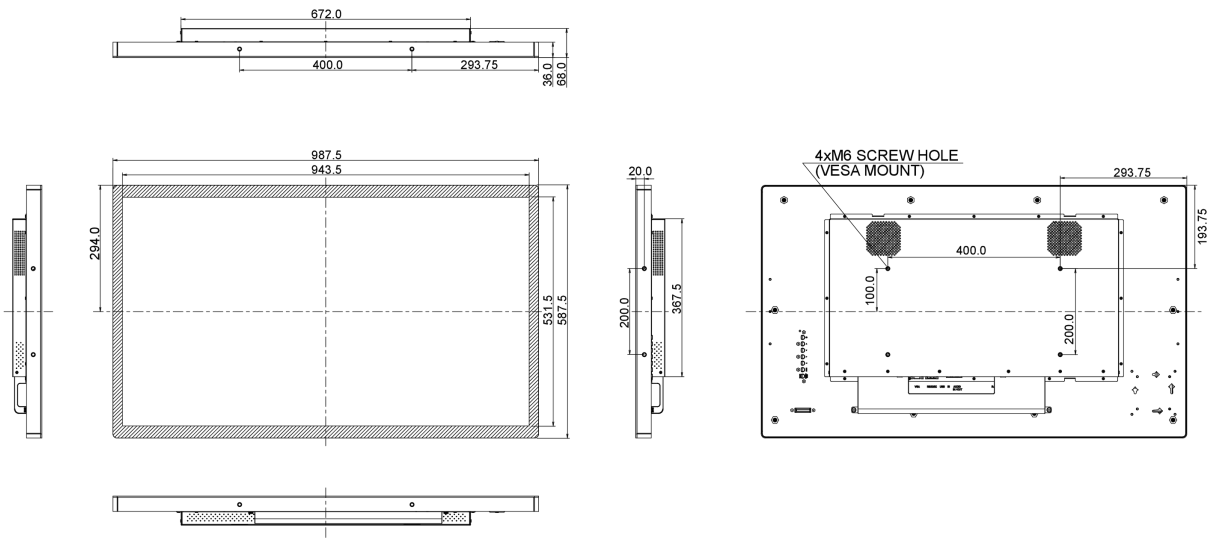

## 01 KIJELZŐ JELLEMZŐI

Dizájn	Széltől szélíg érő üveg, Open Frame
Átló	43", 108cm
Panel	IPS LED, AG coated glass
Natív felbontás	1920 x 1080 @60Hz (2.1 megapixel Full HD)
Képarány	16:9
Fényerő	450 cd/m <sup>2</sup>
Fényerősség	380 cd/m <sup>2</sup> érintéssel
Fényáteresztés	84%
Statikus kontraszt	1100:1
Válaszidő (GTG)	12ms
Látótér	horizontális/vertikális: 178°/178°, jobb/bal: 89°/89°, fel/le: 89°/89°
Szín támogatás	16.7mln
Horizontális szinkronizálás	30 - 83kHz
Látható terület Sz x M	529.41 x 941.18mm, 20.8 x 37.1"
Pixel magasság	0.4902mm
Káva színe és felülete	fekete, matt

## 10 MÉRETEK / SÚLY

Termék méretei Sz x H x M	987.5 x 587.7 x 68mm
Súly (doboz nélkül)	21.6kg

All trademarks and registered trademarks acknowledged. E & O E. Specification subject to change without notice. All LCD's comply with ISO-9241-307:2008 in connection with pixel defects.