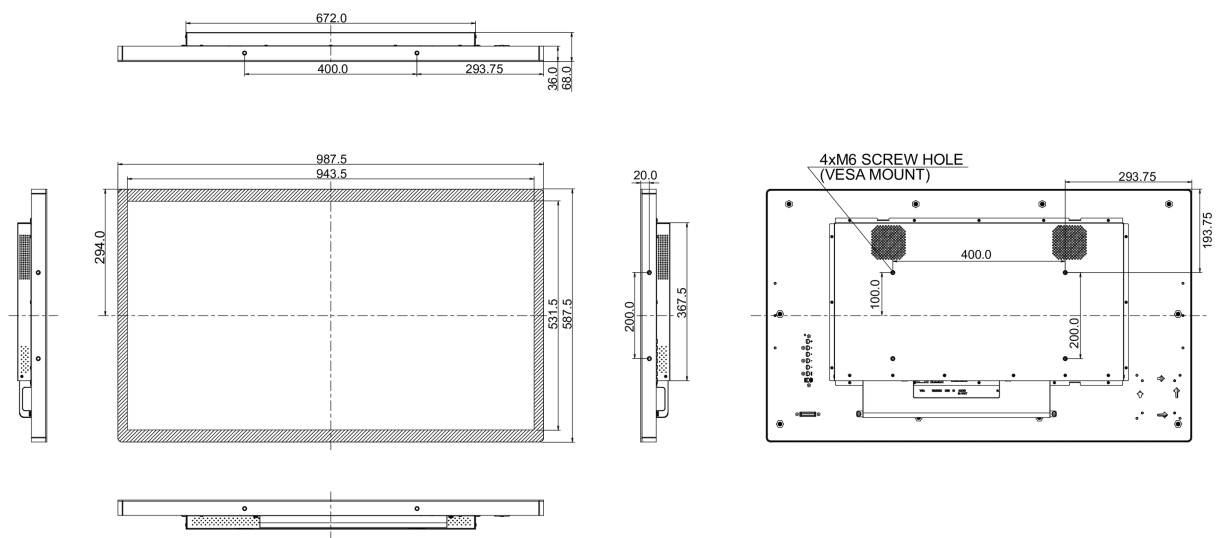

10 РАЗМЕР / ВЕС

Размер продукта Ш x В x Г	987.5 x 587.7 x 68мм
Вес (без упаковки)	21.6кг
EAN код	4948570117222

Все товарные знаки и торговые марки являются собственностью их владельцев и они защищены. Ошибки и изменения допускаются. Спецификации могут быть изменены без уведомления. Все LCD мониторы соответствуют стандарту ISO-9241-307:2008 по политике битых пикселей.