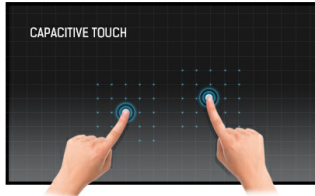

43" 12pt open frame touch monitor built into an eye catching bezel with edge-to-edge glass

The Full HD (1920x1080) Open Frame TF4338MSC is the ideal interactive display solution for education, kiosks, interactive Digital Signage and in-store communications. The Projective Capacitive (PCAP) touch technology with 12 touch points ensures a seamless and accurate touch response. Featuring a metal housing with 60950-1 ball-drop proof, scratch-resistant, edge-to-edge glass and an IPS panel; this display can be used in landscape, portrait and face-up orientation in the most demanding environments for maximum flexibility and accessibility. Either as a stand-alone wall mounted solution or built-in a desk or kiosk thanks to its Open Frame mounting holes.

Ёмкостная сенсорная технология

Эта технология базируется на использовании сенсорной сетки из тончайших проводников, наклеенных на стеклянную поверхность панели. Прикосновение распознается по изменению электрических характеристик сенсорной сетки, когда пользователь касается пальцем стекла. Благодаря использованию стеклянной поверхности, такие дисплеи отличаются повышенной износостойкостью: даже царапины на экране не оказывают заметного влияния на его сенсорную функциональность. Технология обеспечивает отличное качество изображения и допускает управление не только с помощью пальцев (также в тонких резиновых перчатках), но и магнитной авторучкой.

Open frame

Встраиваемые (open frame) мониторы являются идеальным решением для производителей киосков и розничной торговли.

Тач через стекло

Этот сенсорный экран работает прямо через стекло и может превратить стеклянные поверхности в интерактивный сенсорный экран. Используйте его в витринах магазинов, в офисах продажи недвижимости, в магазинах для POS или для ресторанов.