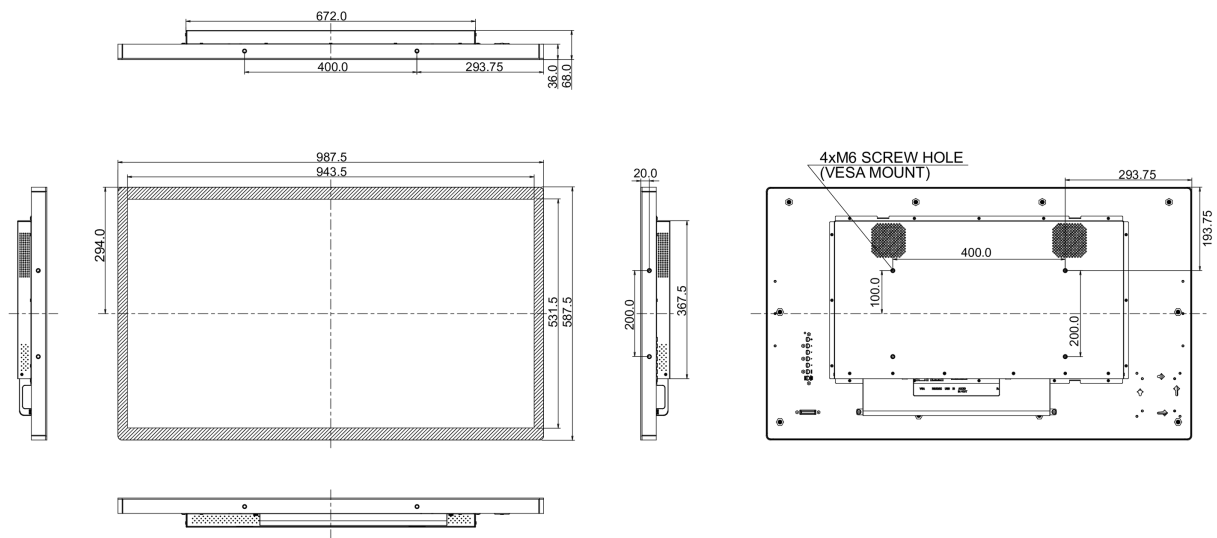

06 MEHANIČKI

Orijentacija	pejzaž, portret, face-up
VESA montiranje	400 x 200mm
Nosač za mini PC	NUC INTEL
Opseg radne temperature	0°C - 40°C
Temperatura skladištenja	- 20°C - 60°C

07 UKLJUČENI DODACI

Kablovi	Strujni kabl, USB, HDMI, DP, IR-Extender
Upustva	kratko uputstvo, bezbednosni vodič
Ostalo	nastavak za IR kontroler
Poklopac kabla	da
Daljinski upravljač	da (baterije uključene)

10 DIMENZIJE / TEŽINA

Dimenzije proizvoda Š x V x D	987.5 x 587.7 x 68mm
Težina (bez kutije)	21.6kg
EAN kod	4948570117222

All trademarks and registered trademarks acknowledged. E & O E. Specification subject to change without notice. All LCD's comply with ISO-9241-307:2008 in connection with pixel defects.