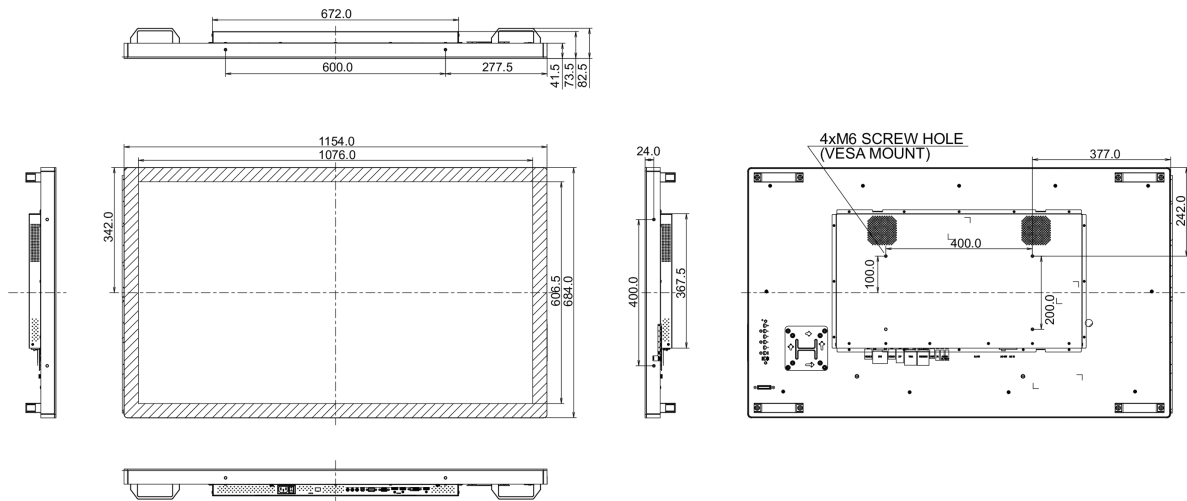

10 РАЗМЕР / ВЕС

Размер продукта Ш x В x Г	1154 x 684 x 73.5мм
Размер коробки Ш x В x Г	1280 x 835 x 245мм
Вес (без упаковки)	33.3кг
Вес (с упаковкой)	34кг
EAN код	4948570117239

Все товарные знаки и торговые марки являются собственностью их владельцев и они защищены. Ошибки и изменения допускаются. Спецификации могут быть изменены без уведомления. Все LCD мониторы соответствуют стандарту ISO-9241-307:2008 по политике битых пикселей.